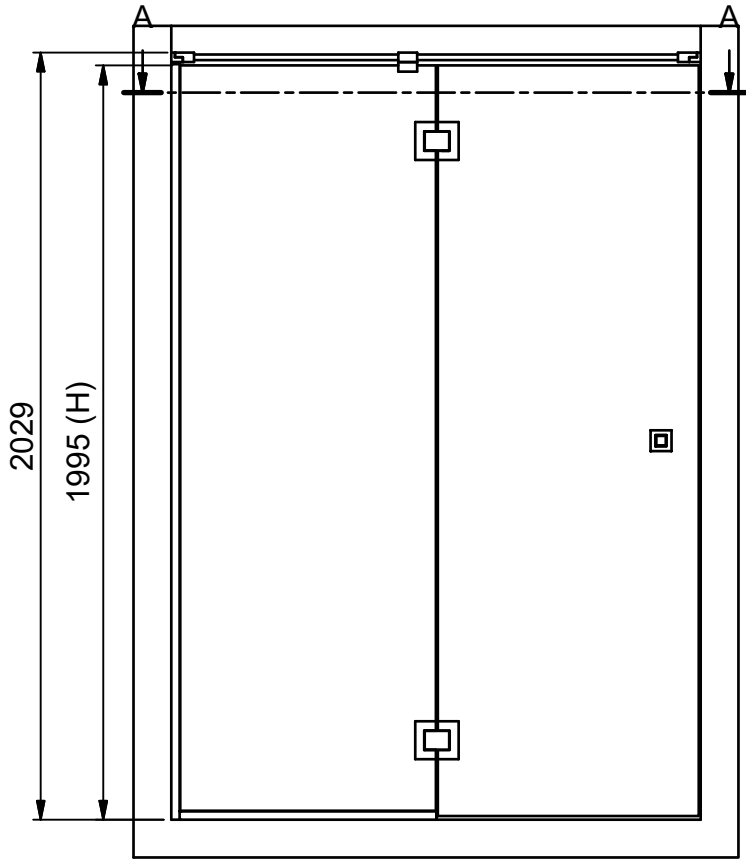

(1 : 20)

A-A (1 : 20)

500-1500 (A)

INR

Beskrivning
ARC 5 FRAME, Överliggande stag

Ritat av
MSN

Datum
2021-01-29

Ritningsnr
29243.01