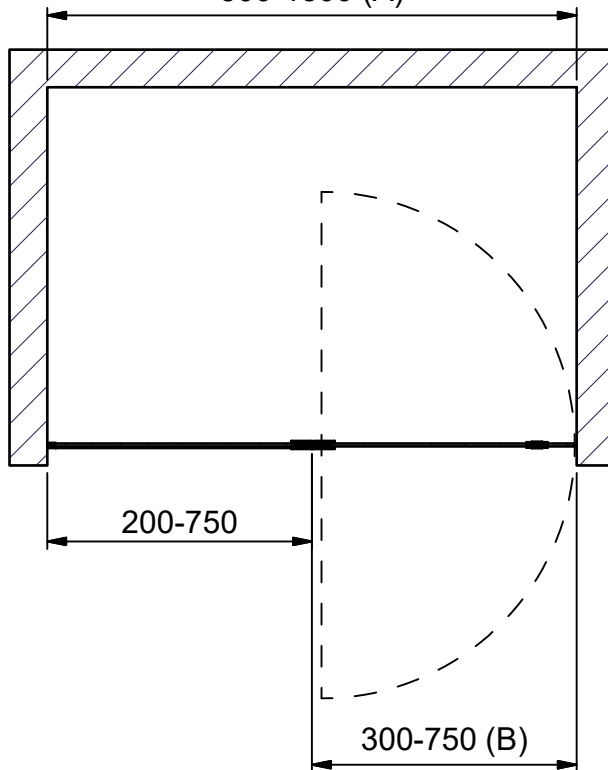

(1 : 20)

A-A (1 : 20)

500-1500 (A)

INR

Beskrivning
ARC 5 FRAME, Överliggande stag

Ritat av
MSN

Datum
2021-01-29

Ritningsnr
29243.01