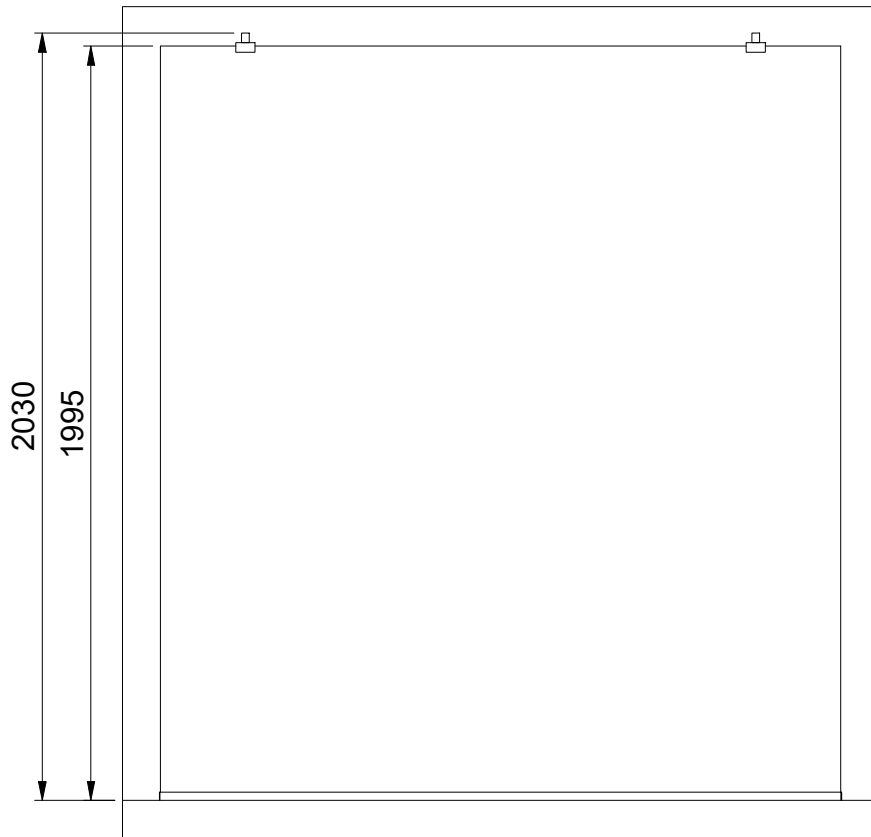

( 1 : 20 )

**INR**

Beskrivning  
ARC 43 Frame

Ritat av  
MSN

Datum  
2017-04-21

Ritningsnr  
23005.01

Revision  
C