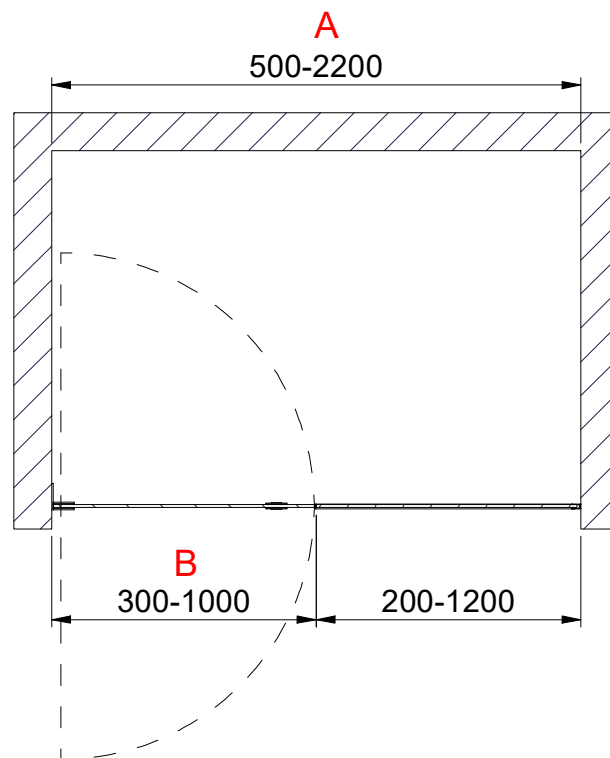

( 1 : 20 )

C-C ( 1 : 20 )

**INR**

Beskrivning  
ARC 4 Frame Left

Ritad av  
**MSN**  
Datum  
2019-03-13

Ritningsnr  
23011.01D  
Revision  
D