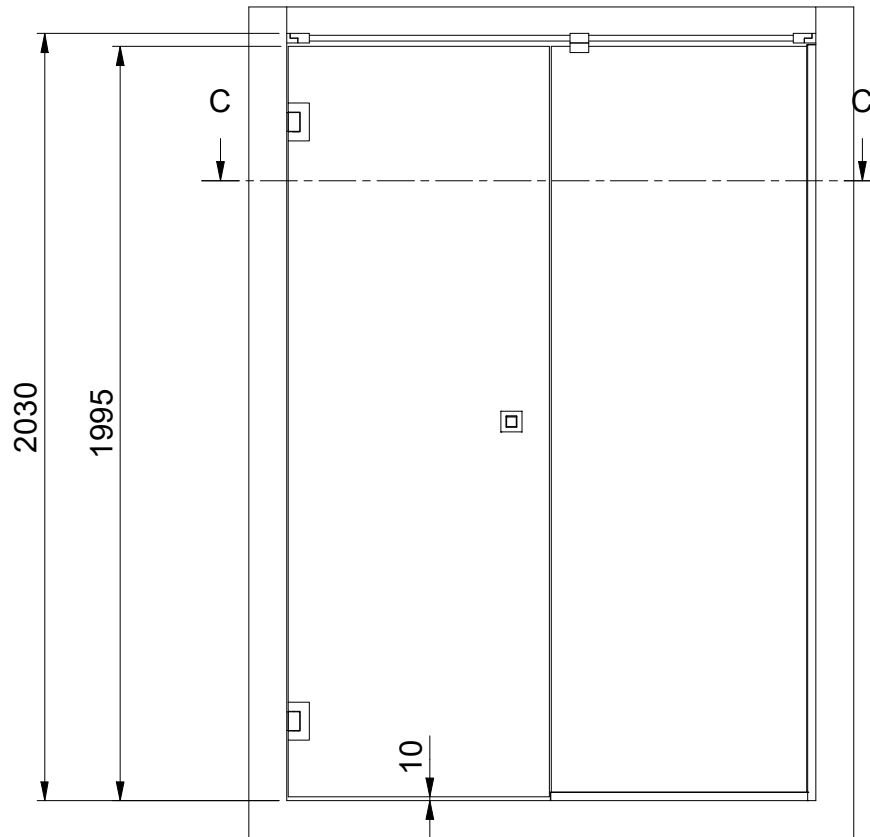

( 1 : 20 )

C-C ( 1 : 20 )

**INR**

Beskrivning  
ARC 4 Frame Left

Ritad av  
**MSN**  
Datum  
2019-03-13

Ritningsnr  
23011.01D  
Revision  
D