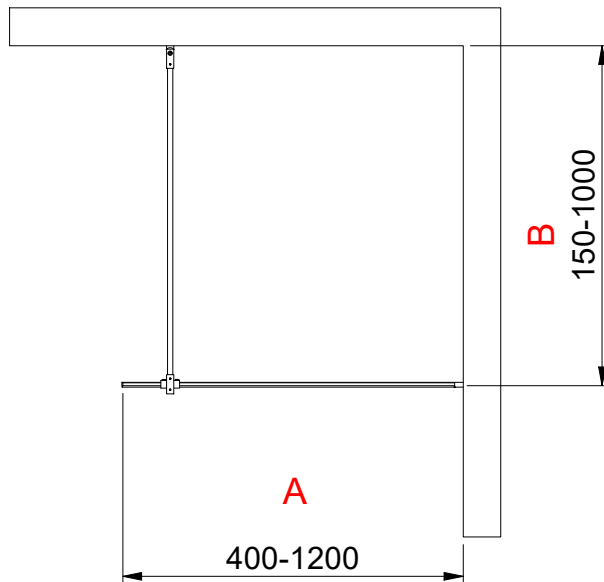

(1 : 20)

Beskrivning
ARC 20 Frame Right

Ritat av
MSN
Datum
2017-04-21

Ritningsnr
23002.01
Revision
D