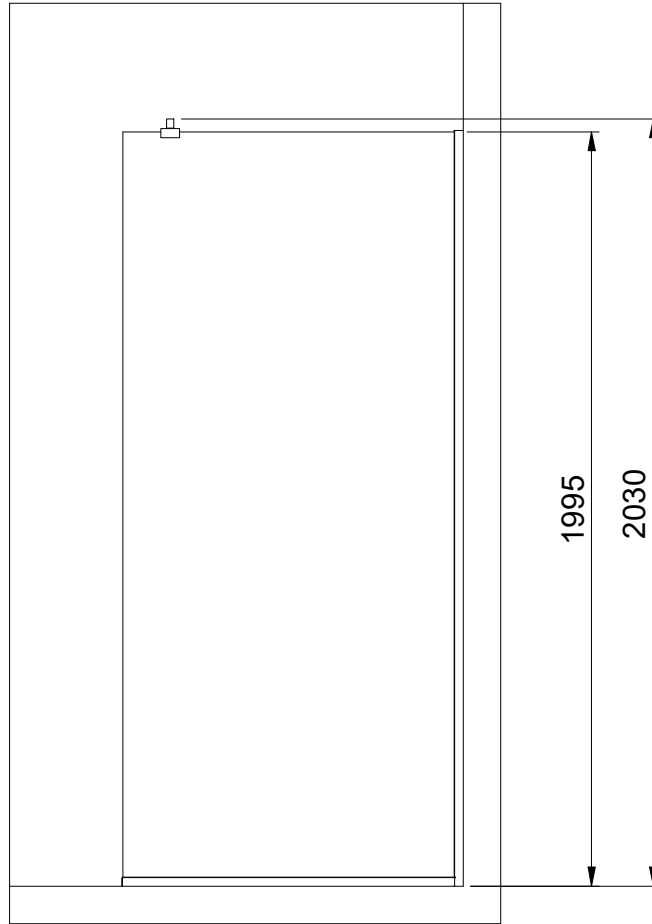

(1 : 20)

Beskrivning
ARC 20 Frame Right

Ritat av
MSN
Datum
2017-04-21

Ritningsnr
23002.01
Revision
D