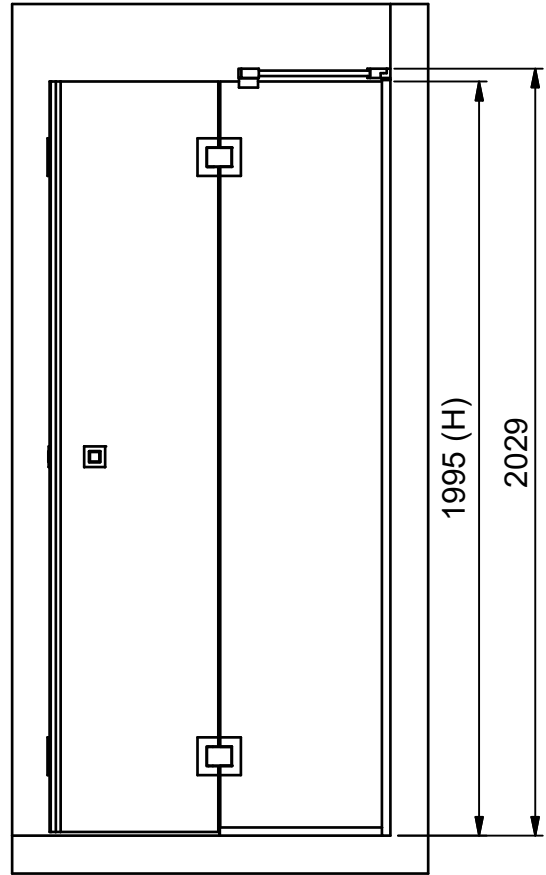

(1 : 20)

INR

Beskrivning
ARC 14 FRAME. Stag 22,5°

Ritad av
MSN
Datum
2021-01-29

Ritningsnr
29246.01
Revision
B