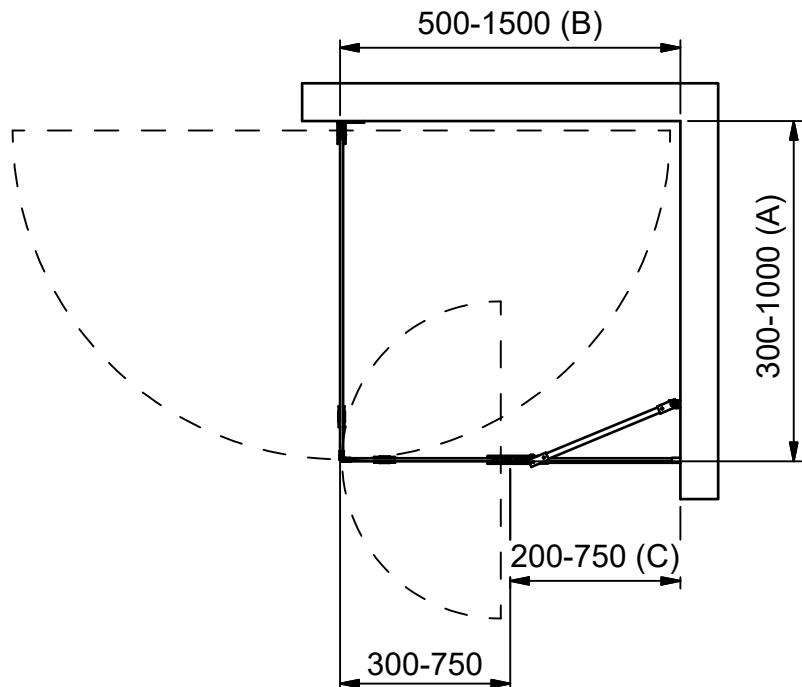

(1 : 20)

INR

Beskrivning
ARC 14 FRAME. Stag 22,5°

Ritad av
MSN
Datum
2021-01-29

Ritningsnr
29246.01
Revision
B