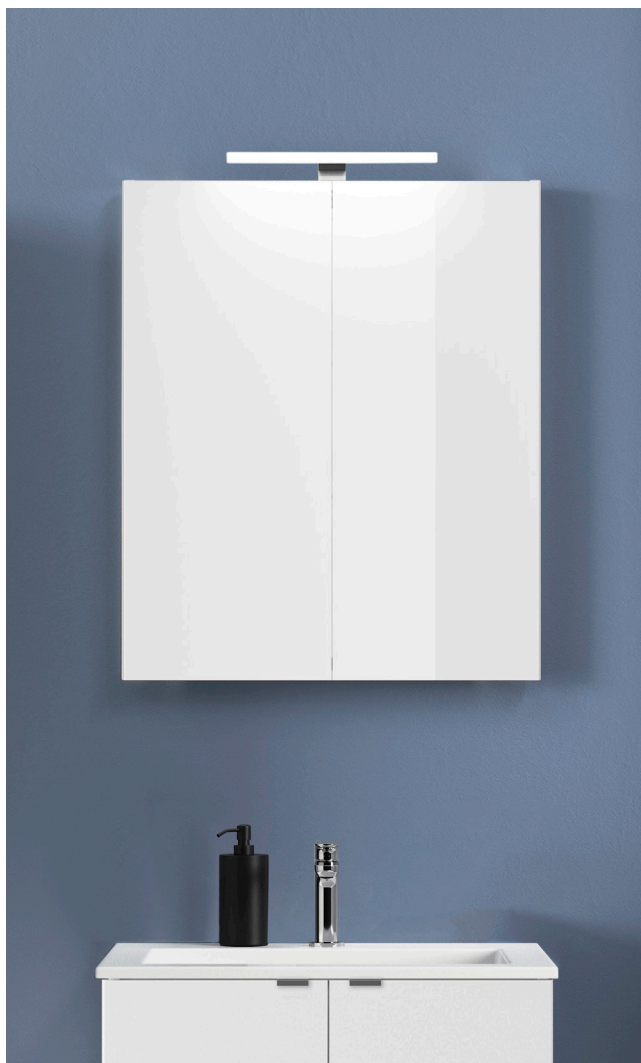

SPEGELSKÅP

STORE PRO 60

INR
ICONIC
NORDIC
ROOMS

MÅTT

B: 600 mm, H: 720/750 mm, D: 140 mm

FÄRG

 Premium White

ART NR

342811

INGÅR SOM STANDARD

- LED-belysning 3150 K
- TX Top Extreme™ möbellack som ger en extra tålig produkt
- Spegel på luckornas insida
- Flyttbara hyllplan i härdat glas
- Gångjärn från Grass med Soft-Close
- Upphängningsskena för enkelt montage

FÖRDELAR

- Spegelskåpet kopplas till rummets strömbrytare. Ingen av/på-knapp
- Armaturen lyser både uppåt och nedåt
- TX Top Extreme™

TILLVAL

- Eluttag 230 V (kan monteras på höger eller vänster sida)

BRA ATT VETA

- Ljusflöde 370 lm
- IP-klass 44
- 125° öppningsvinkel
- Svensktillverkad
- 15 års garanti