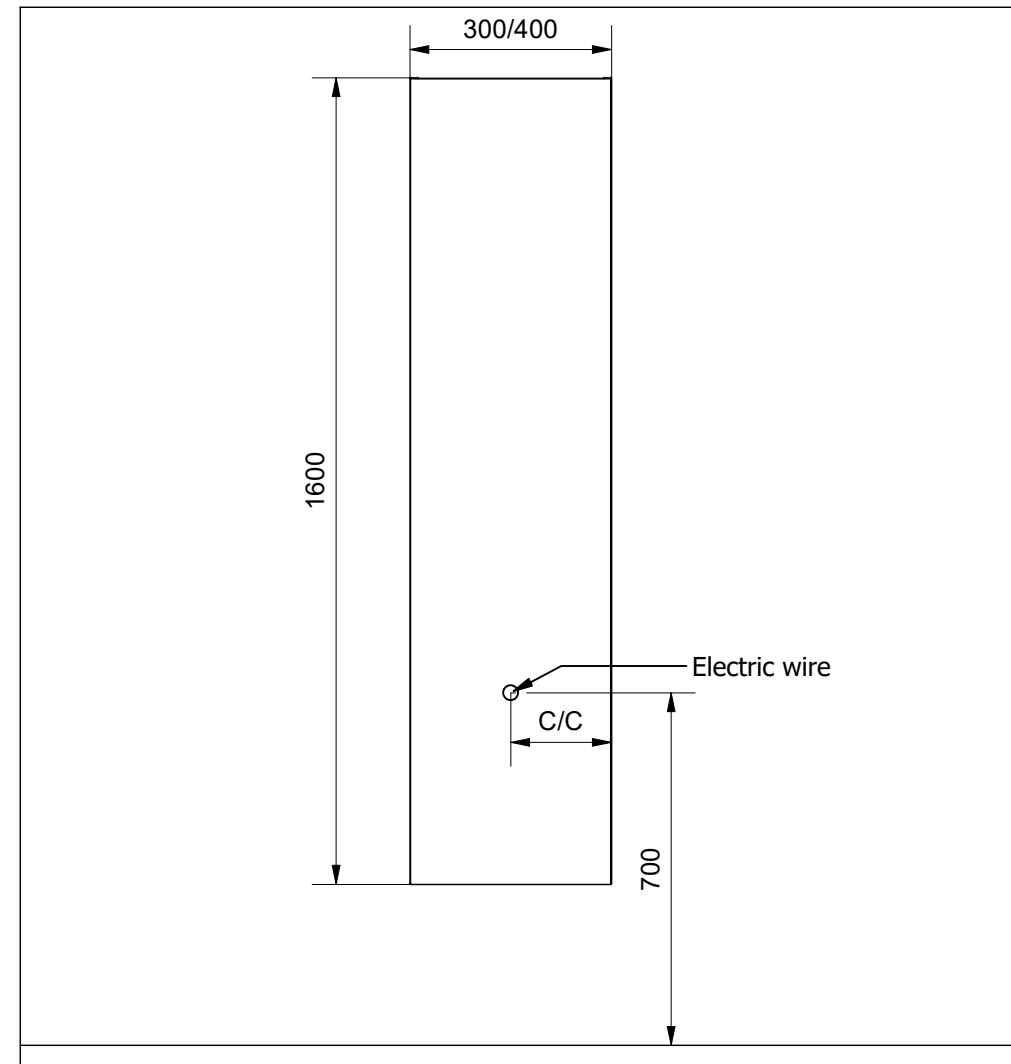

INSTALLATION/GENERAL DIMENSIONS

Cabinet 160x40x30, 160x40x40 ,160x30x30

3D VIEW:

CREATION DATE:  
2025-04-15

**INR**

©INR Försäljning Sverige AB