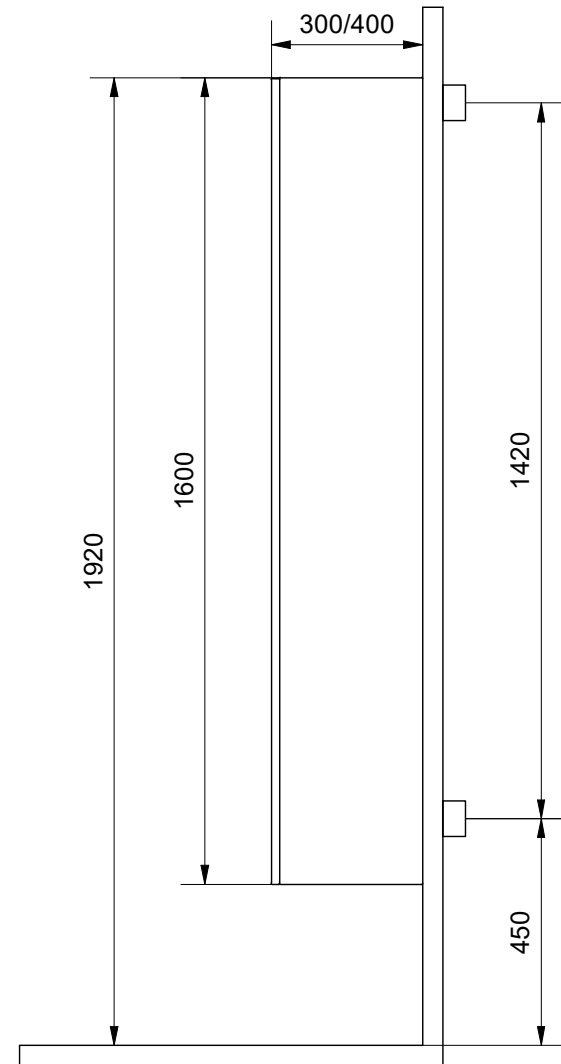

INSTALLATION/GENERAL DIMENSIONS

Cabinet 160x40x30, 160x40x40 ,160x30x30

3D VIEW:

CREATION DATE:  
2025-04-15

**INR**

©INR Försäljning Sverige AB