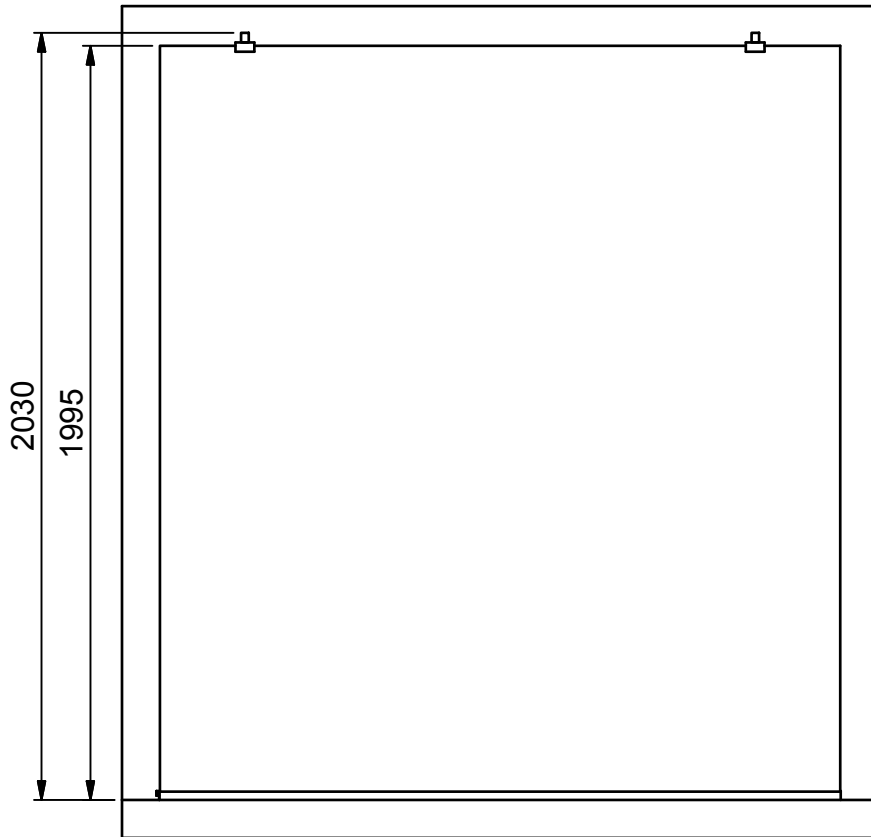

( 1 : 20 )

**INR**

Beskrivning  
TRAC Model 43

Ritat av  
MSN  
Datum  
2017-04-21

Ritningsnr  
23005.01  
Revision  
B