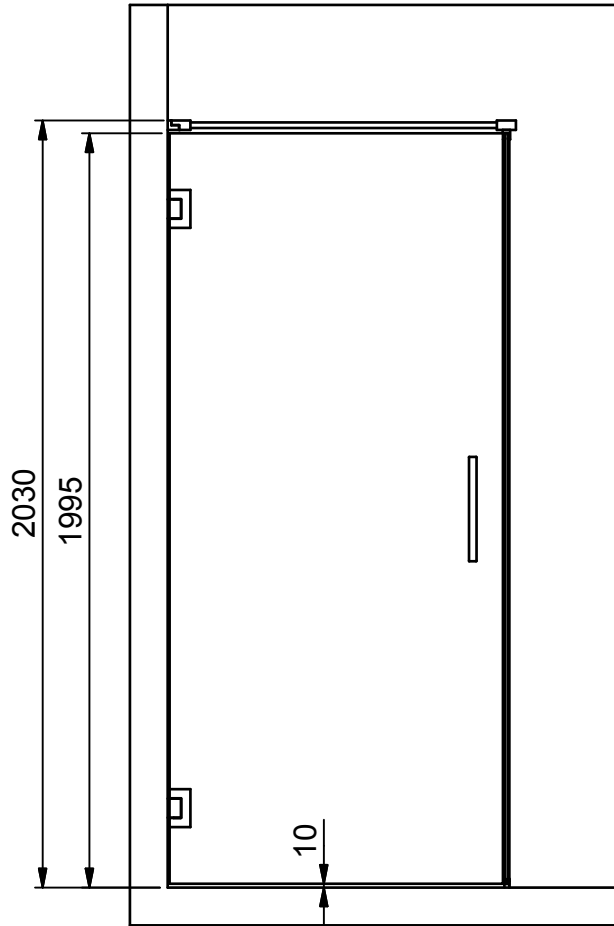

(1 : 20)

INR

Beskrivning
TRAC Model 13 Left

Ritat av
MSN
Datum
2019-03-13

Ritningsnr
23004.01
Revision
C