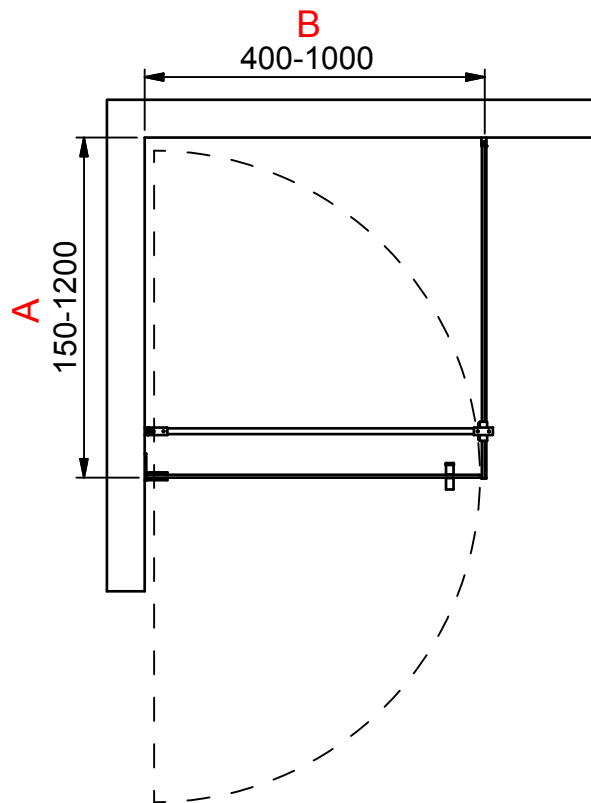

(1 : 20)

INR

Beskrivning
TRAC Model 13 Left

Ritat av
MSN
Datum
2019-03-13

Ritningsnr
23004.01
Revision
C