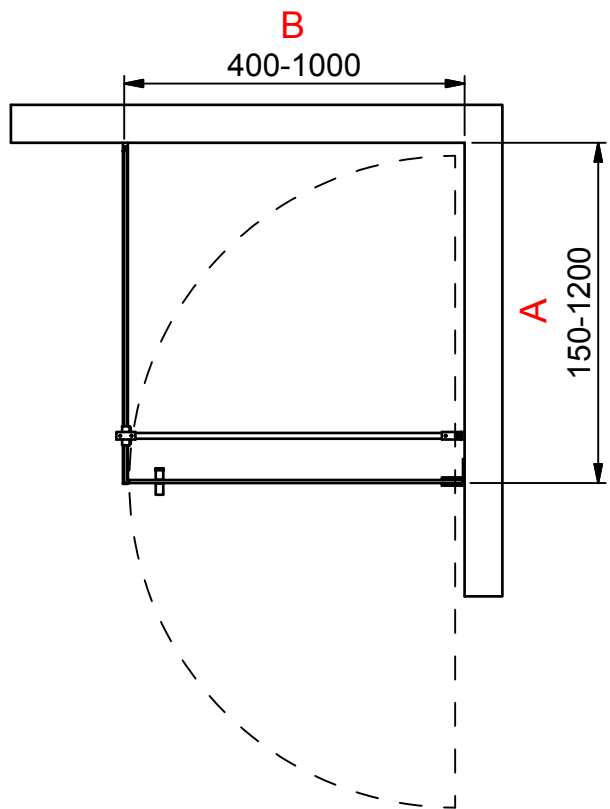

(1 : 20)

INR

Beskrivning
TRAC Model 13 Right

Ritad av
MSN
Datum
2019-03-13

Ritningsnr
23003.01
Revision
C