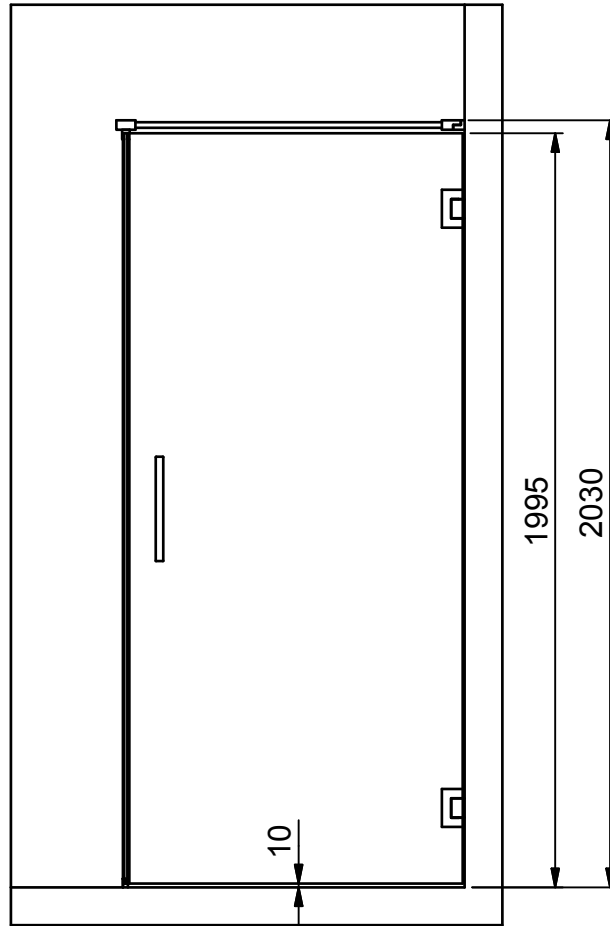

(1 : 20)

INR

Beskrivning
TRAC Model 13 Right

Ritad av
MSN
Datum
2019-03-13

Ritningsnr
23003.01
Revision
C