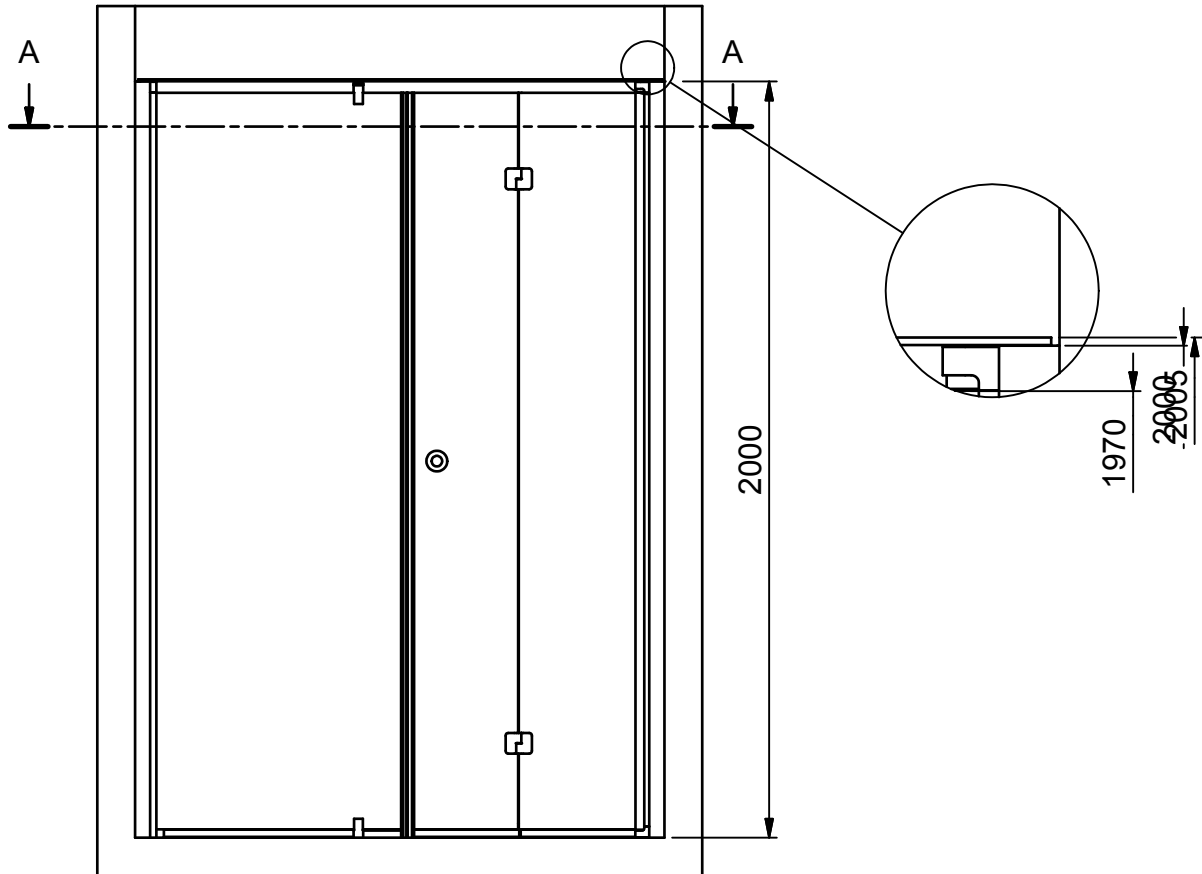

(1 : 20)

A-A (1 : 20)

INR

Beskrivning
SYNC Model 4 Right

Ritad av
CJN
Datum
2017-04-20

Ritningsnr
23078.01
Revision
B