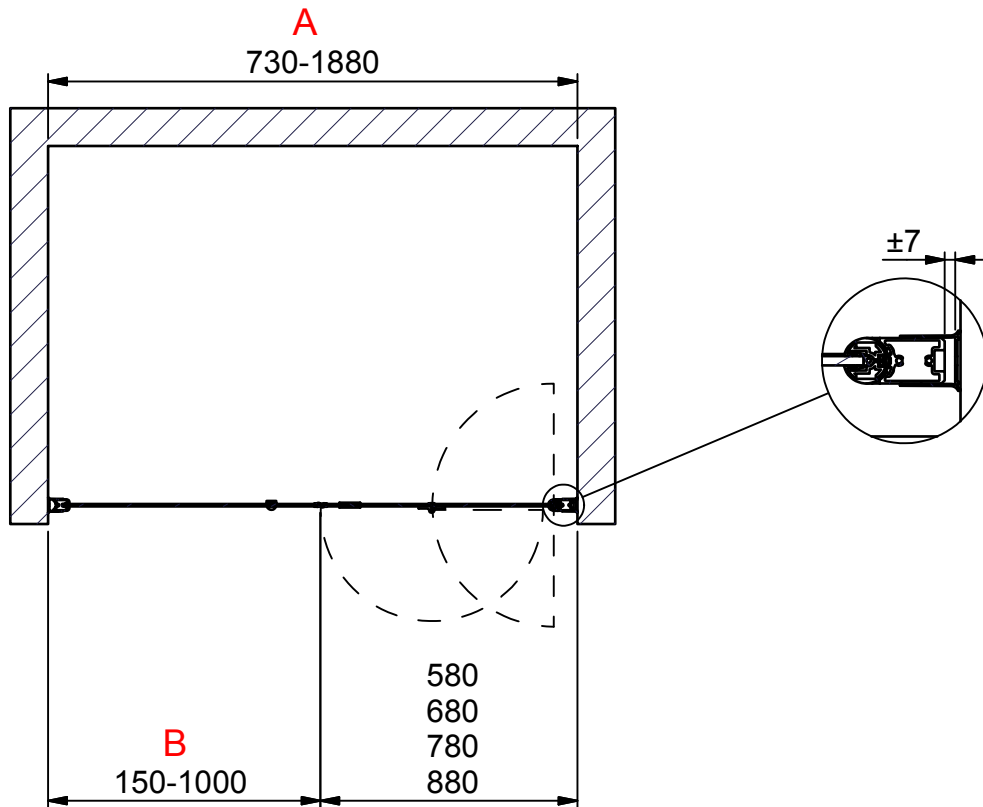

(1 : 20)

A-A (1 : 20)

INR

Beskrivning
SYNC Model 4 Right

Ritad av
CJN
Datum
2017-04-20

Ritningsnr
23078.01
Revision
B