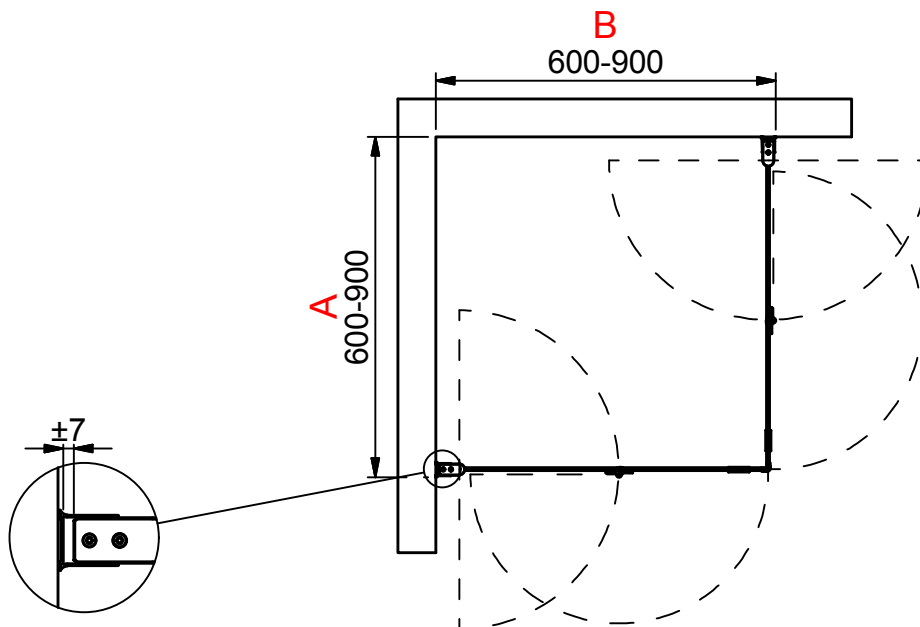

(1 : 20)

INR

Beskrivning
SYNC 12

Ritad av
PKP
Datum
2018-01-09

Ritningsnr
23074.01
Revision
C