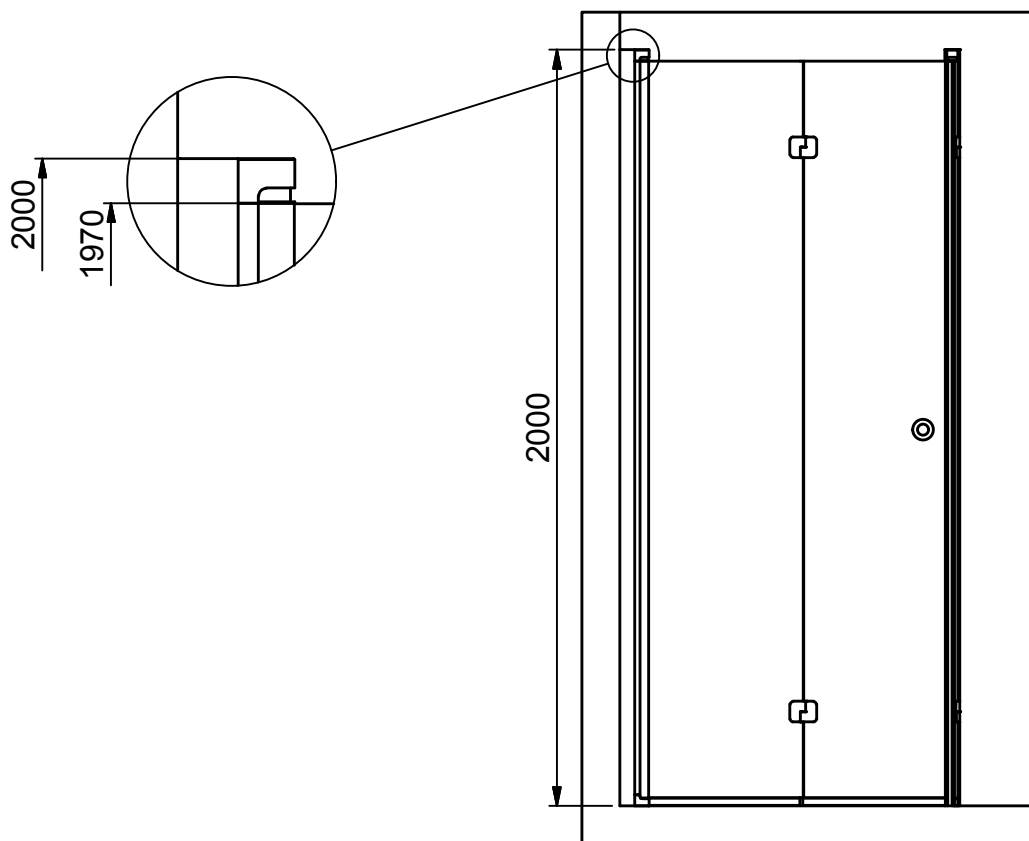

(1 : 20)

INR

Beskrivning
SYNC 12

Ritad av
PKP
Datum
2018-01-09

Ritningsnr
23074.01
Revision
C