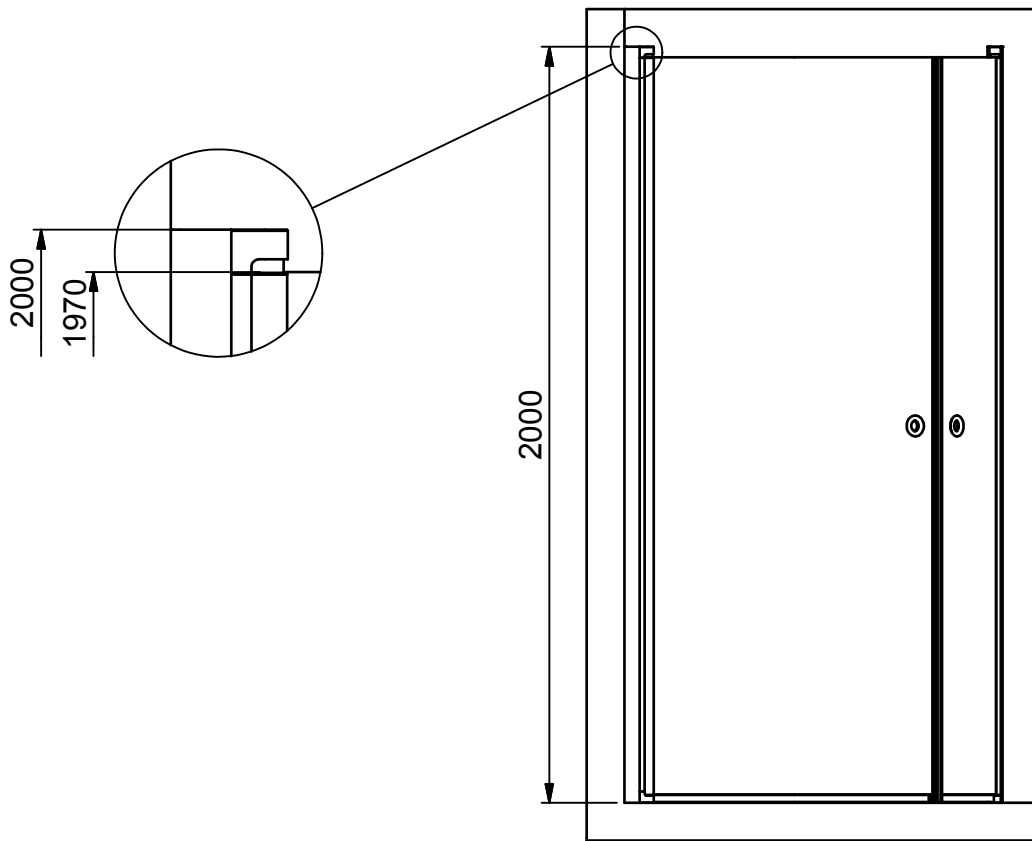

(1 : 20)

INR

Beskrivning
LINC Model Niagara 1000x1000

Ritad av
CJN
Datum
2017-04-20

Ritningsnr
20077.01
Revision
B