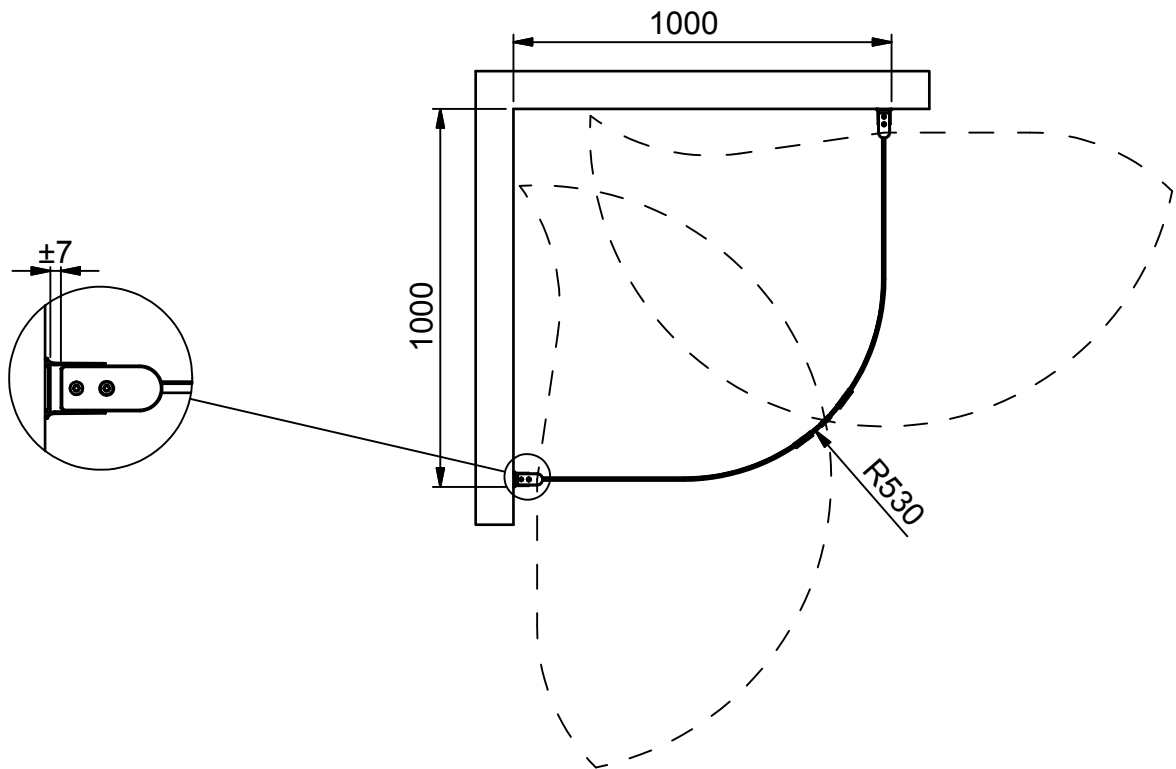

(1 : 20)

INR

Beskrivning
LINC Model Niagara 1000x1000

Ritad av
CJN
Datum
2017-04-20

Ritningsnr
20077.01
Revision
B