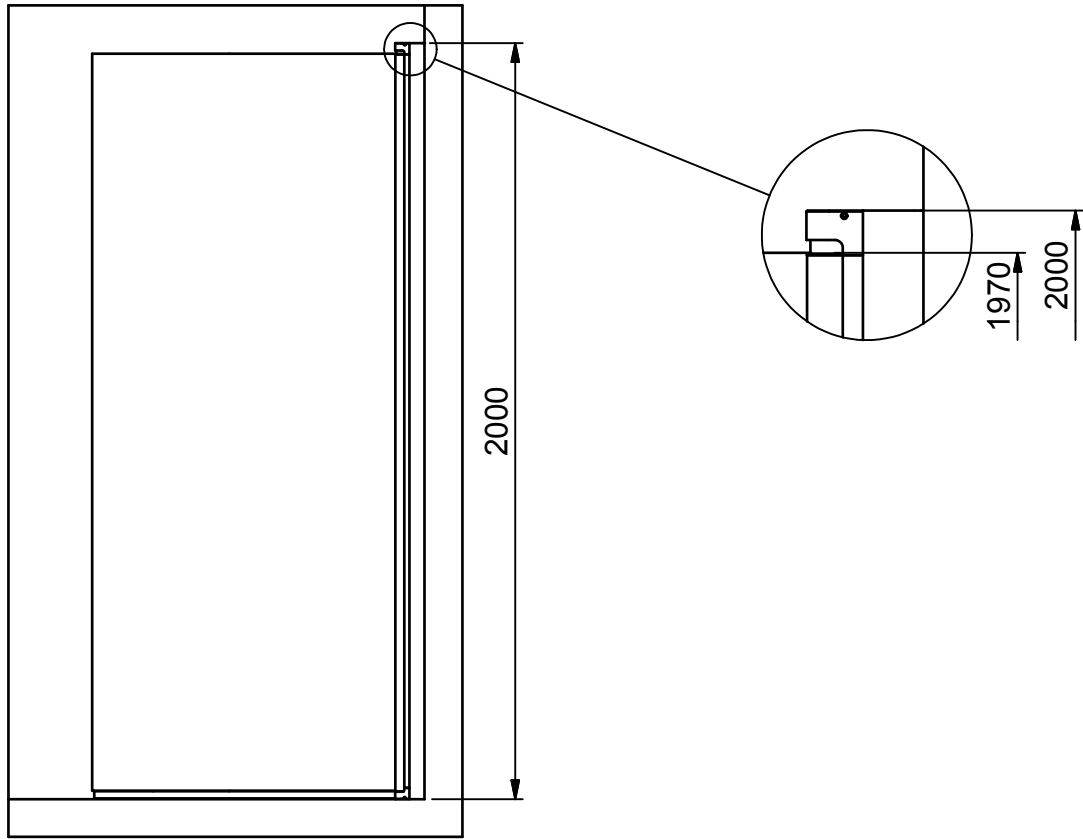

(1 : 20)

INR

Beskrivning
LINC Josephine 880 Right

Ritad av
CJN
Datum
2017-04-10

Ritningsnr
20082.01
Revision
B