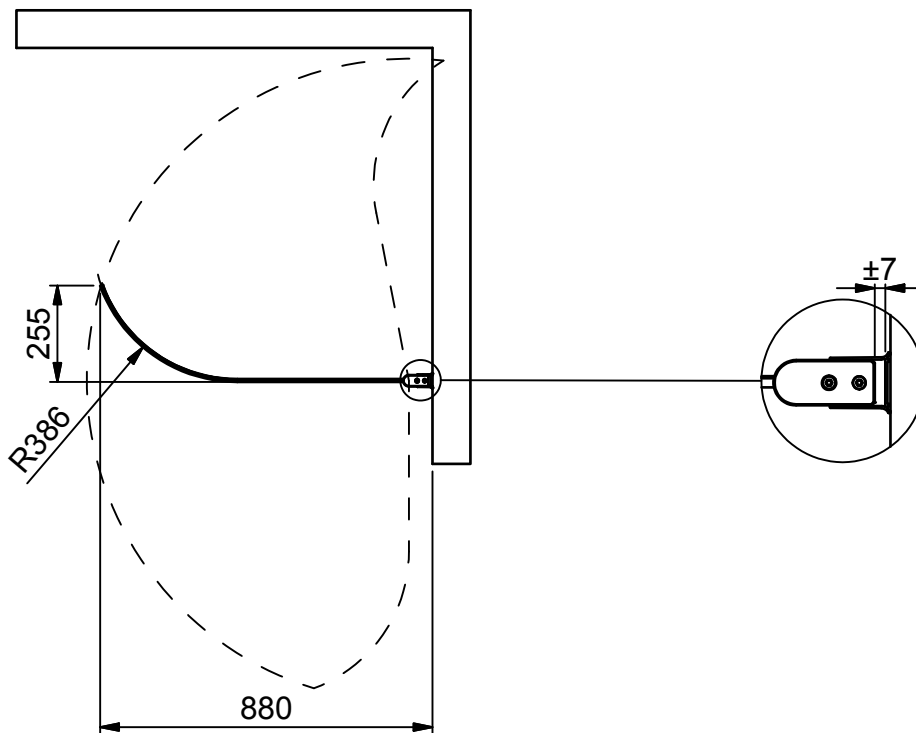

(1 : 20)

INR

Beskrivning
LINC Josephine 880 Right

Ritad av
CJN
Datum
2017-04-10

Ritningsnr
20082.01
Revision
B