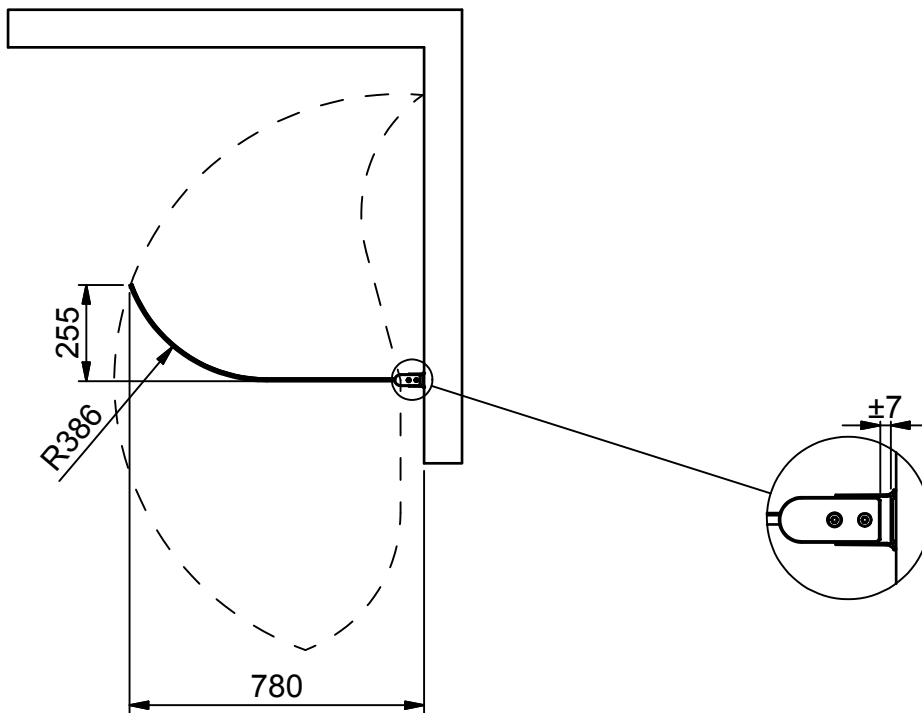

(1 : 20)

INR

Beskrivning
LINC Josephine 780 Right

Ritad av
CJN
Datum
2017-04-10

Ritningsnr
20084.01
Revision
B