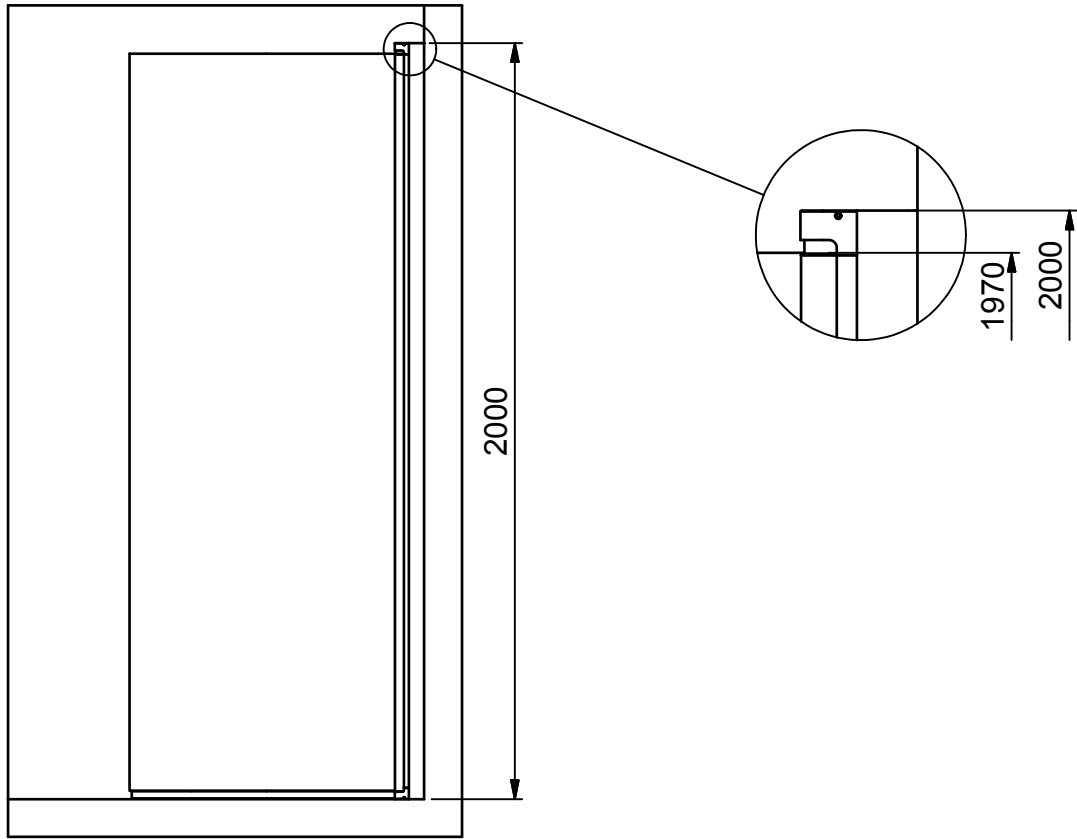

(1 : 20)

INR

Beskrivning
LINC Josephine 780 Right

Ritad av
CJN
Datum
2017-04-10

Ritningsnr
20084.01
Revision
B