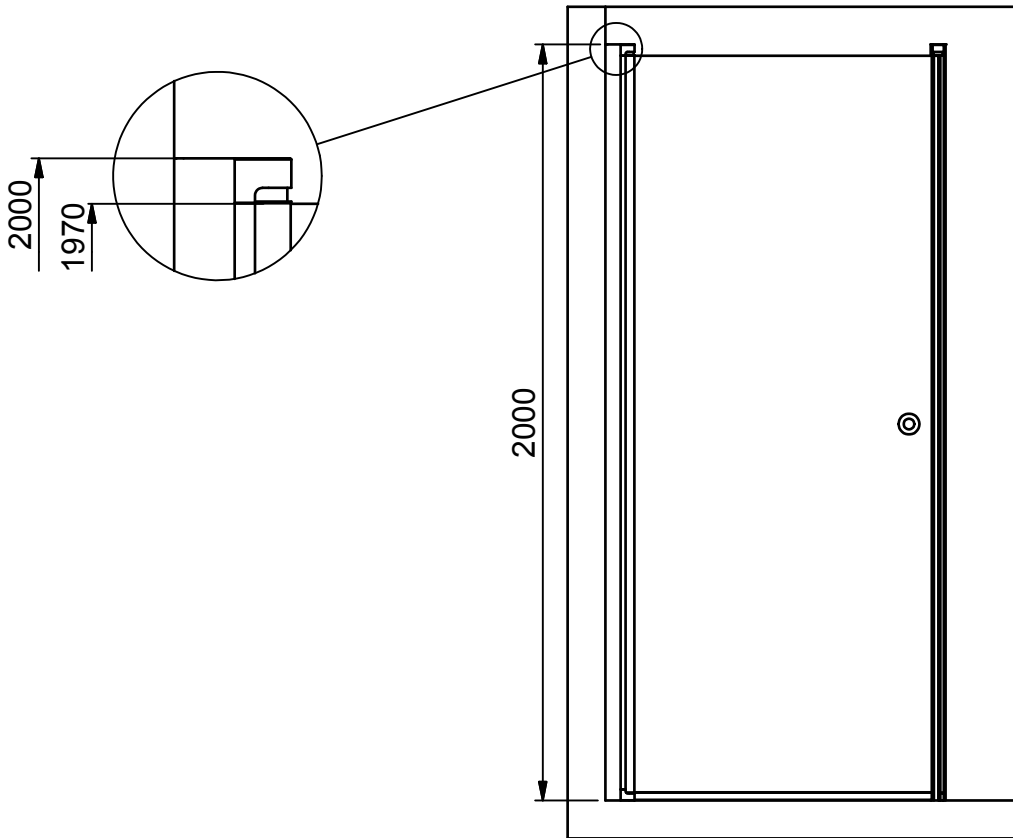

( 1 : 20 )

**INR**

Beskrivning  
LINC Angel 900 x 900

Ritad av  
CJN  
Datum  
2017-04-10

Ritningsnr  
20087.01  
Revision  
B