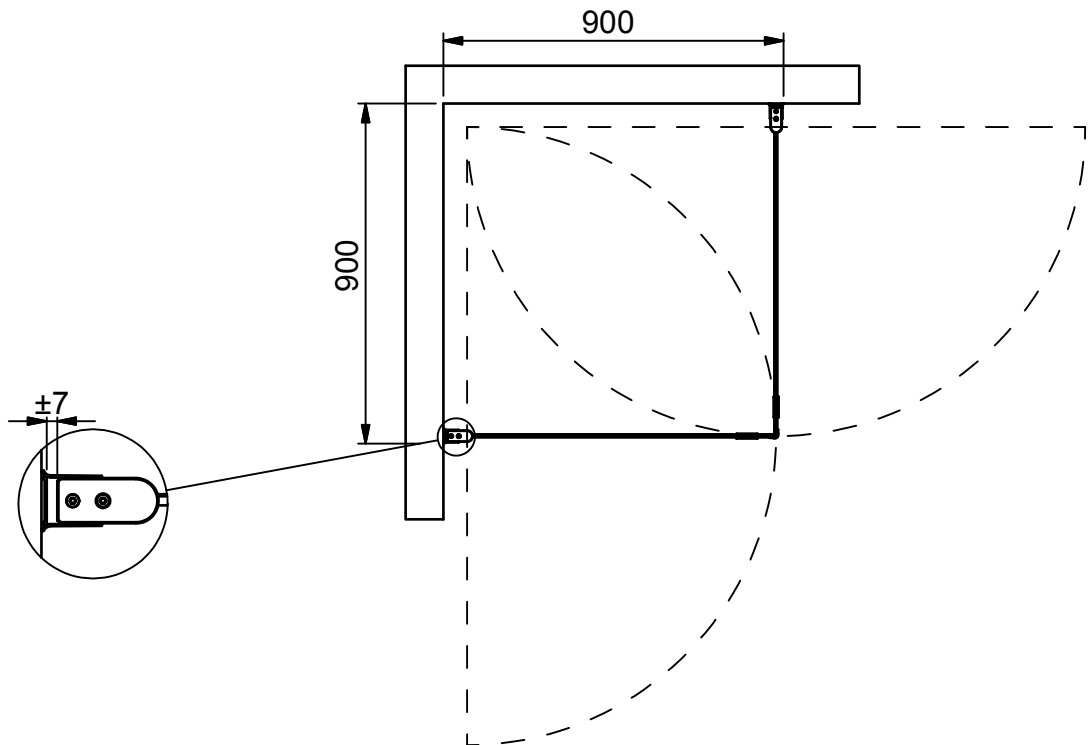

( 1 : 20 )

**INR**

Beskrivning  
LINC Angel 900 x 900

Ritad av  
CJN  
Datum  
2017-04-10

Ritningsnr  
20087.01  
Revision  
B