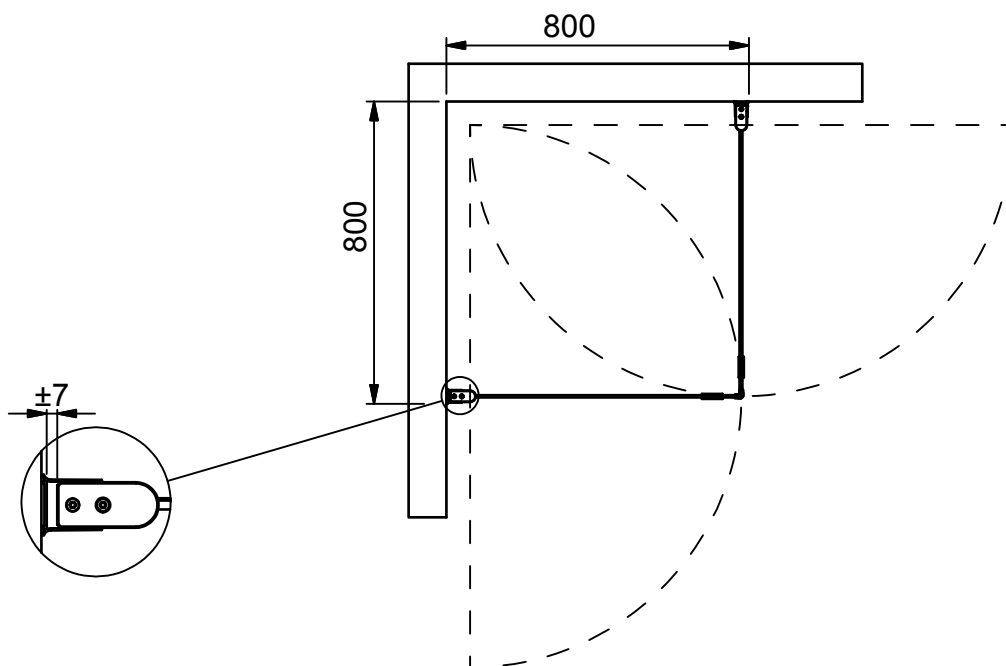

(1 : 20)

INR

Beskrivning
LINC Angel 800 x 800

Ritat av
CJN
Datum
2017-04-10

Ritningsnr
20086.01
Revision
B