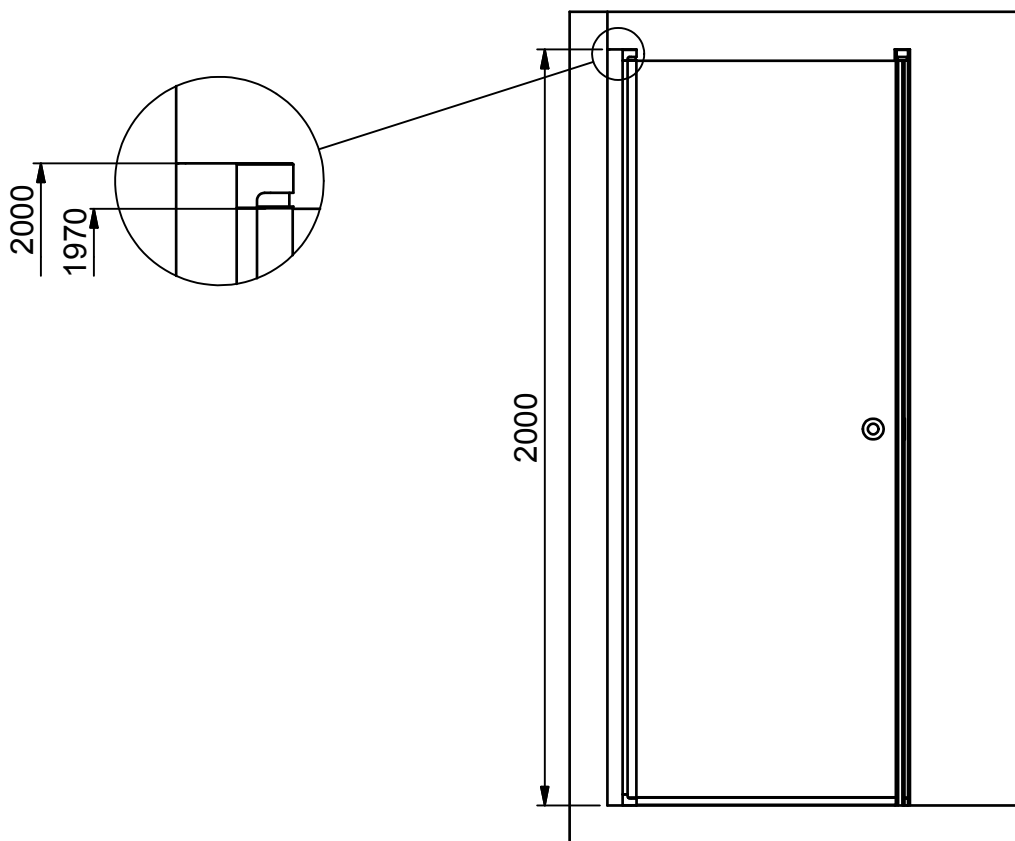

(1 : 20)

INR

Beskrivning
LINC Angel 800 x 800

Ritat av
CJN
Datum
2017-04-10

Ritningsnr
20086.01
Revision
B