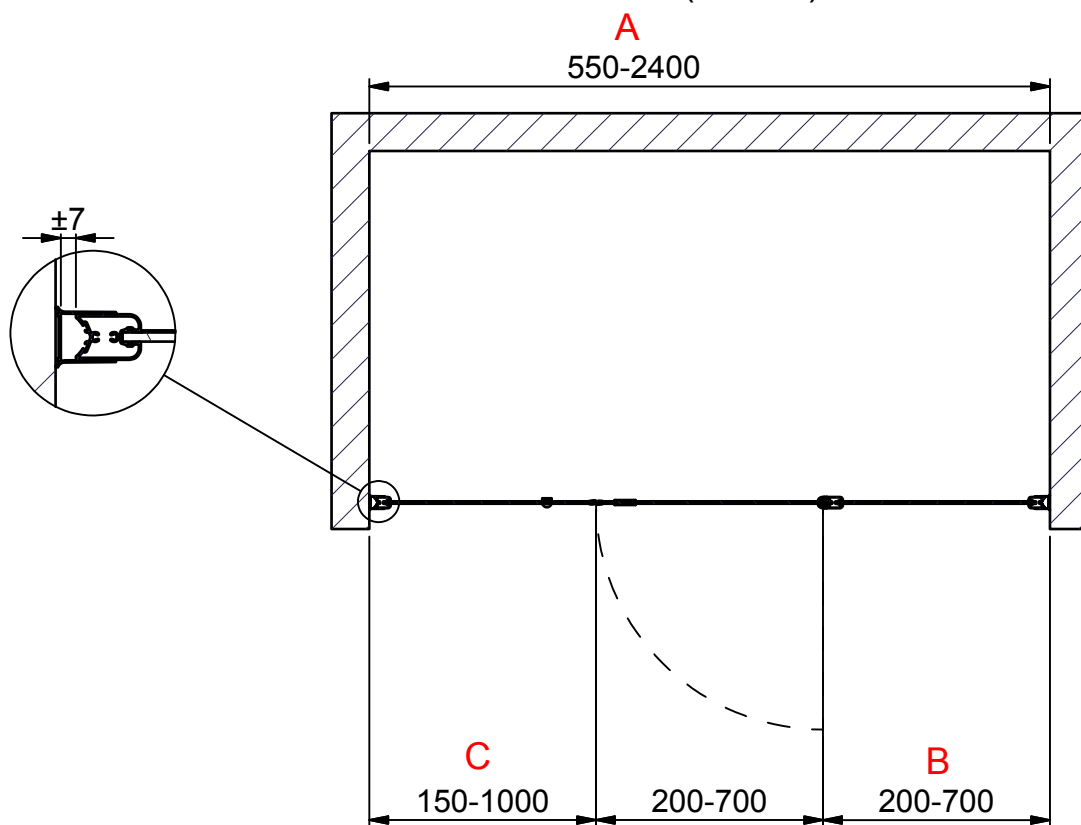

( 1 : 20 )

A-A ( 1 : 20 )

**INR**

Beskrivning  
LINC Model 7 Right

Ritad av  
CJN  
Datum  
2017-04-12

Ritningsnr  
20011.01  
Revision  
B