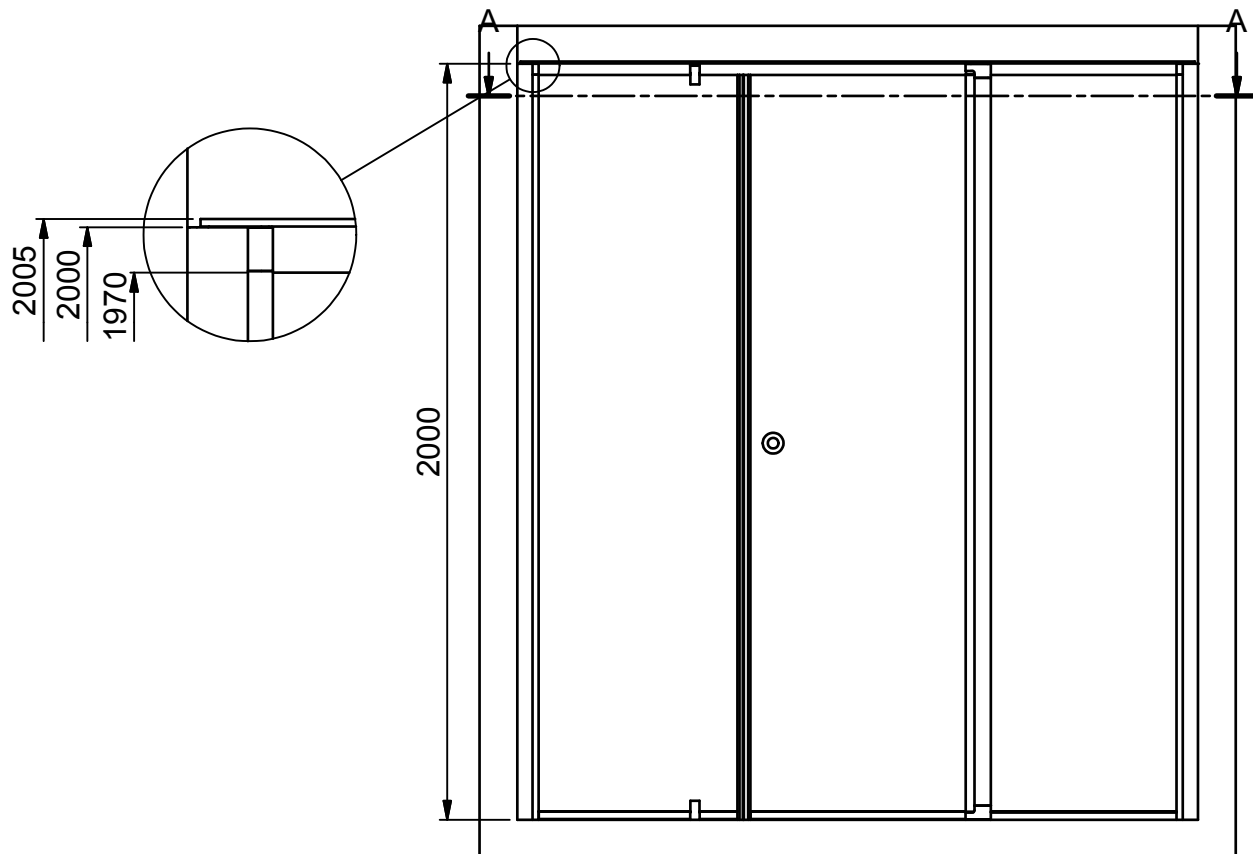

( 1 : 20 )

A-A ( 1 : 20 )

**INR**

Beskrivning  
LINC Model 7 Right

Ritad av  
CJN  
Datum  
2017-04-12

Ritningsnr  
20011.01  
Revision  
B