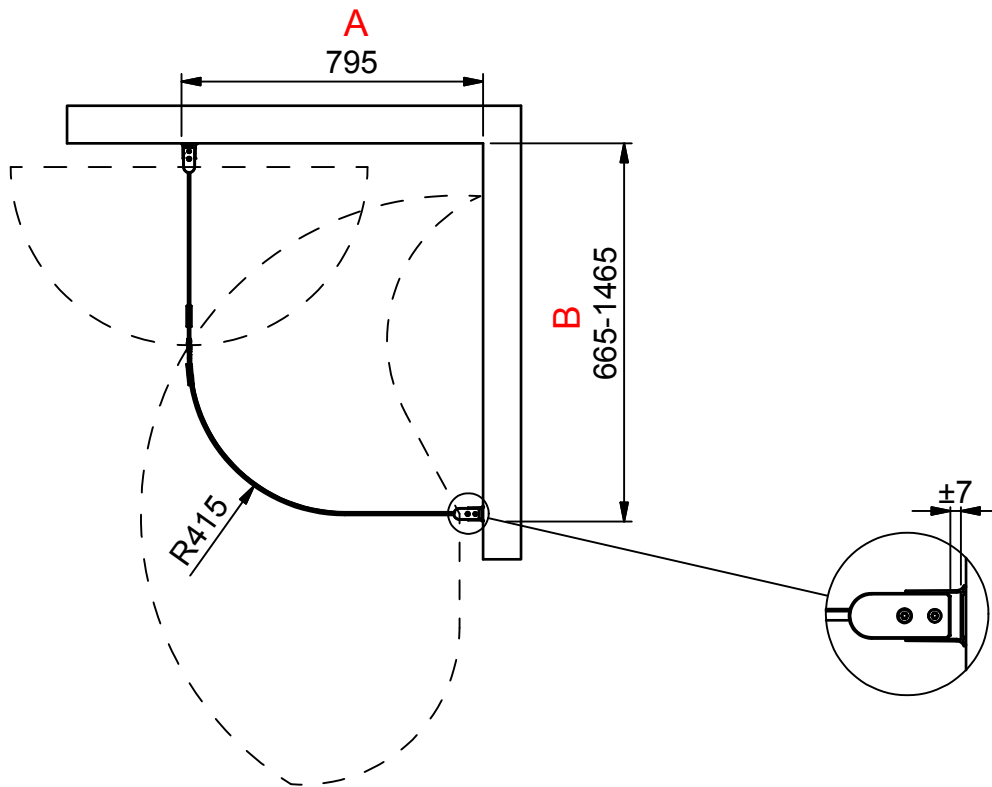

( 1 : 20 )

**INR**

Beskrivning  
LINC Model 55 Right

Ritad av  
CJN  
Datum  
2017-04-19

Ritningsnr  
23057.01  
Revision  
B