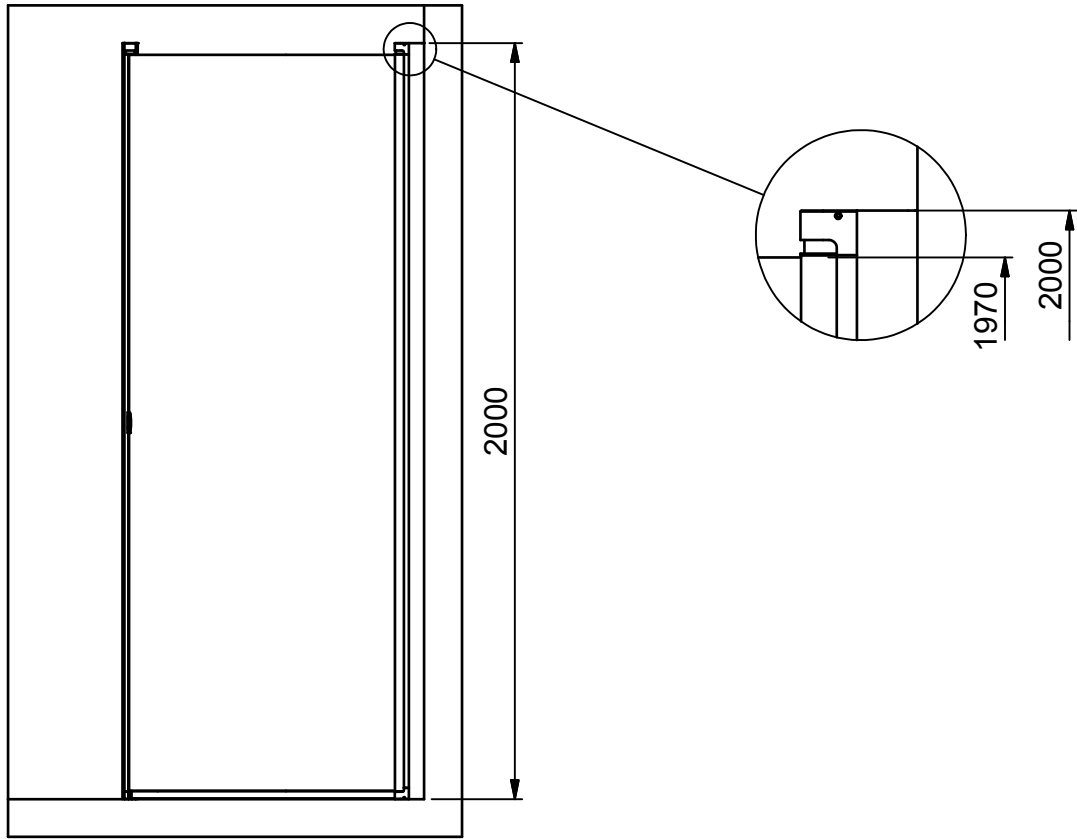

( 1 : 20 )

**INR**

Beskrivning  
LINC Model 55 Right

Ritad av  
CJN  
Datum  
2017-04-19

Ritningsnr  
23057.01  
Revision  
B