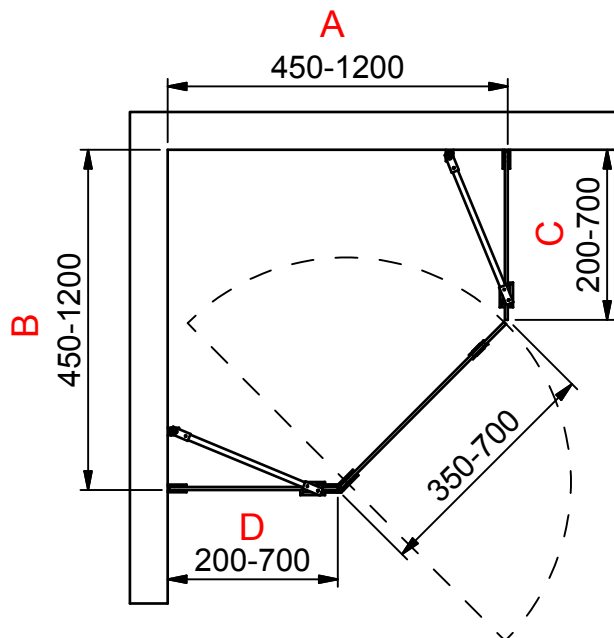

(1 : 20)

INR

Beskrivning
ARC Model 9 Left

Ritat av
MSN
Datum
2017-04-12

Ritningsnr
20048.01
Revision
C