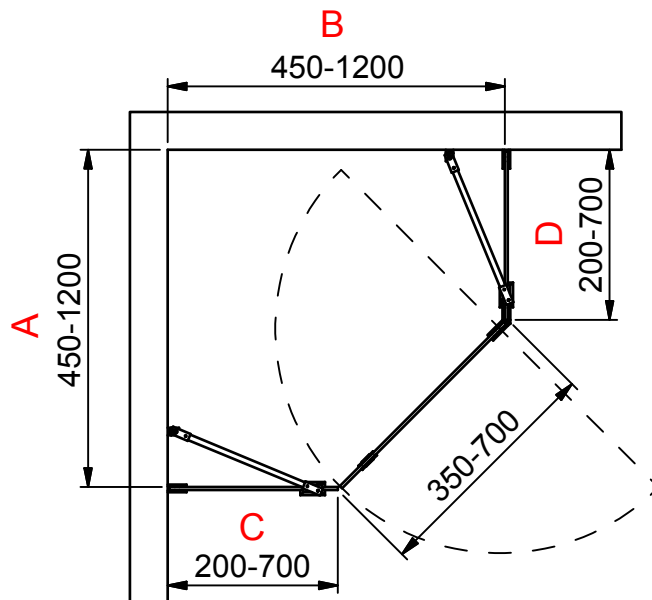

(1 : 20)

INR

Beskrivning
ARC Model 9 Right

Ritad av
MSN
Datum
2017-04-12

Ritningsnr
20049.01
Revision
C