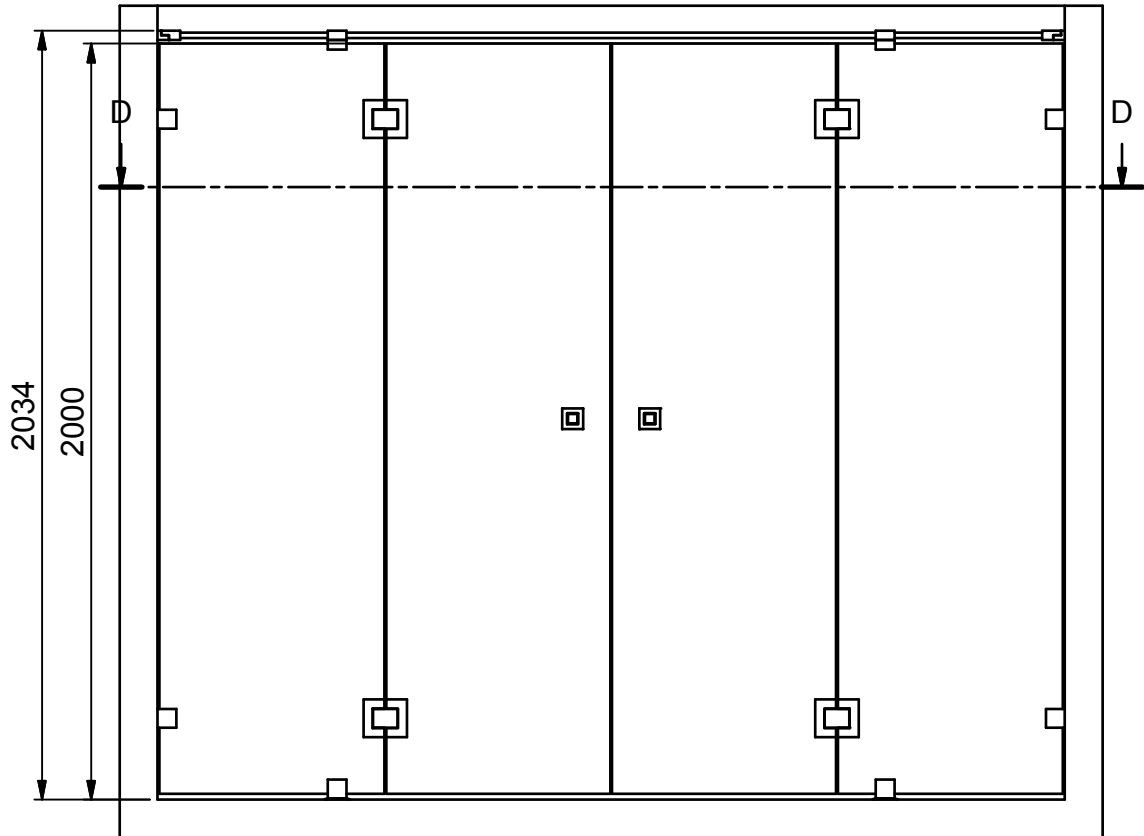

( 1 : 20 )

D-D ( 1 : 20 )

**INR**

Beskrivning  
ARC Model 8

Ritad av  
MSN

Datum  
2017-04-12

Ritningsnr  
20047.01

Revision  
B