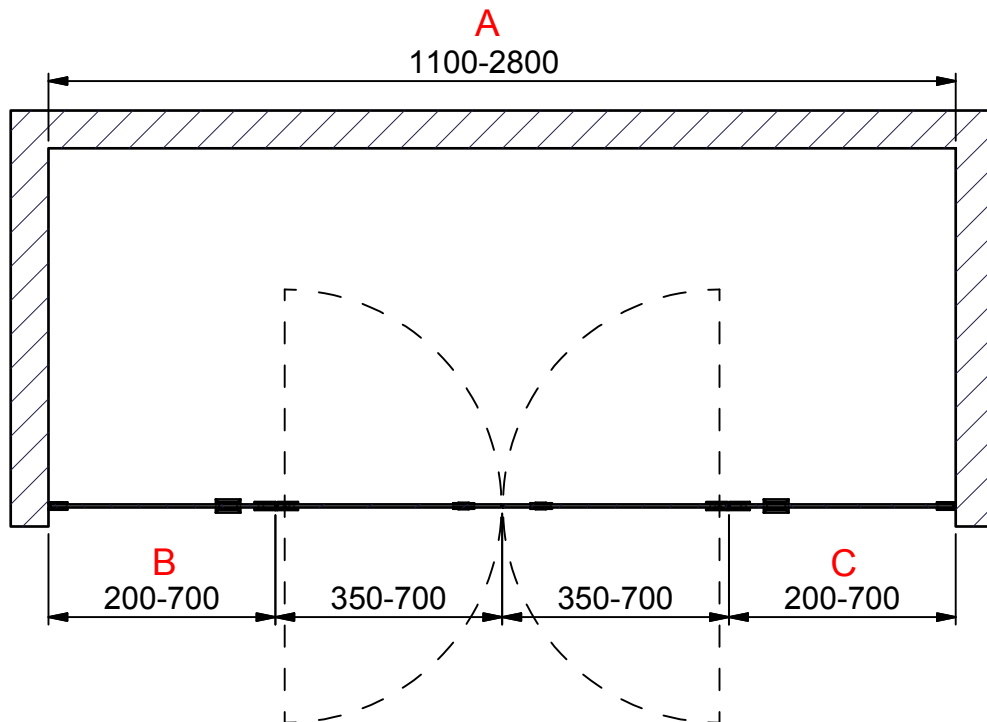

( 1 : 20 )

D-D ( 1 : 20 )

**INR**

Beskrivning  
ARC Model 8

Ritad av  
MSN

Datum  
2017-04-12

Ritningsnr  
20047.01

Revision  
B