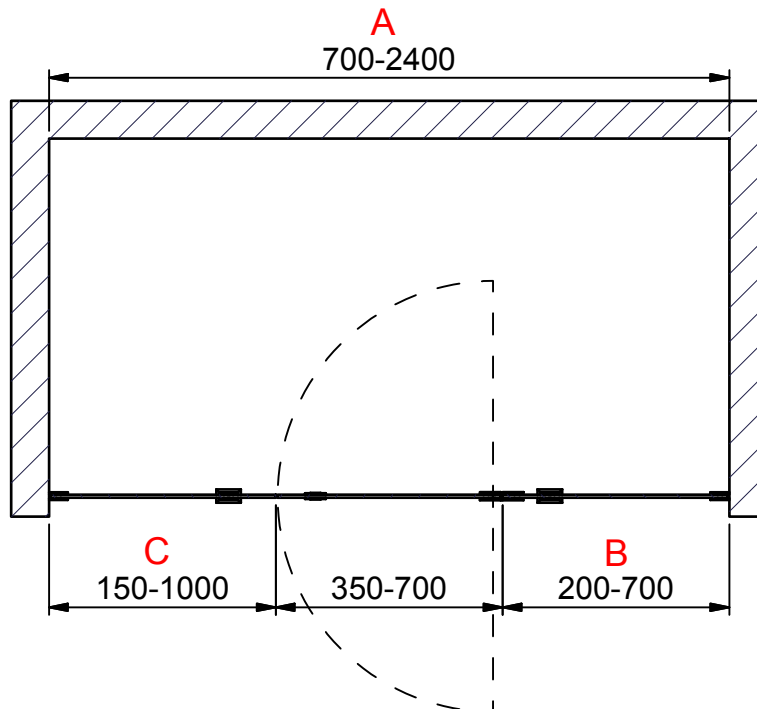

(1 : 20)

D-D (1 : 20)

INR

Beskrivning
ARC Model 7 Right

Ritad av
MSN
Datum
2017-04-12

Ritningsnr
20046.01
Revision
B