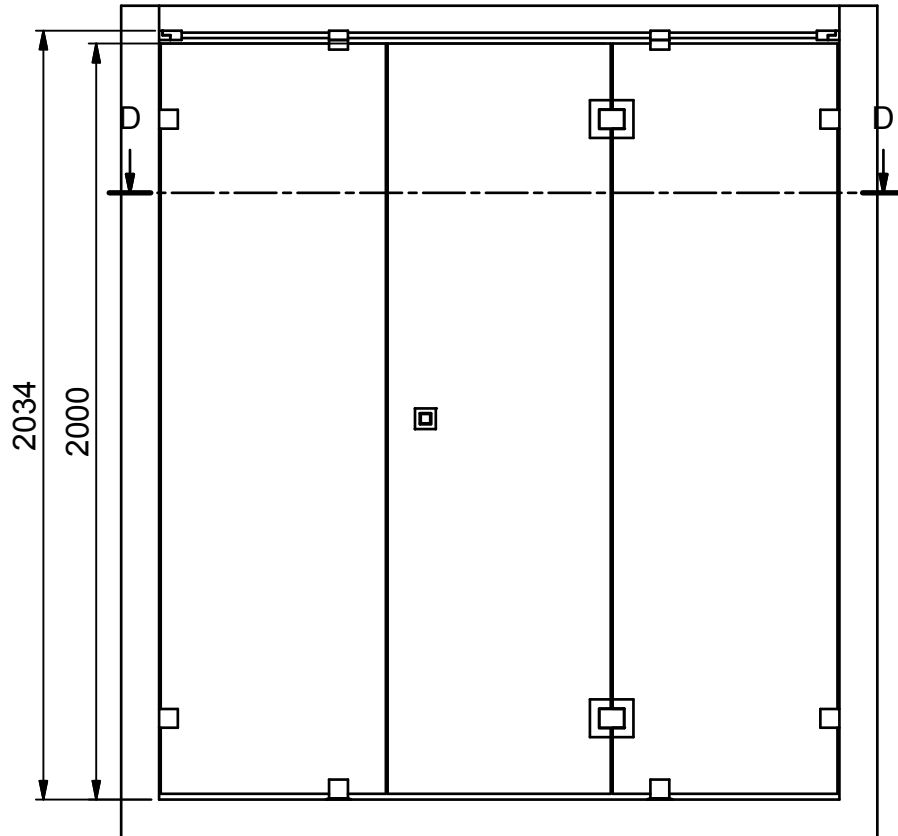

(1 : 20)

D-D (1 : 20)

INR

Beskrivning
ARC Model 7 Right

Ritad av
MSN
Datum
2017-04-12

Ritningsnr
20046.01
Revision
B