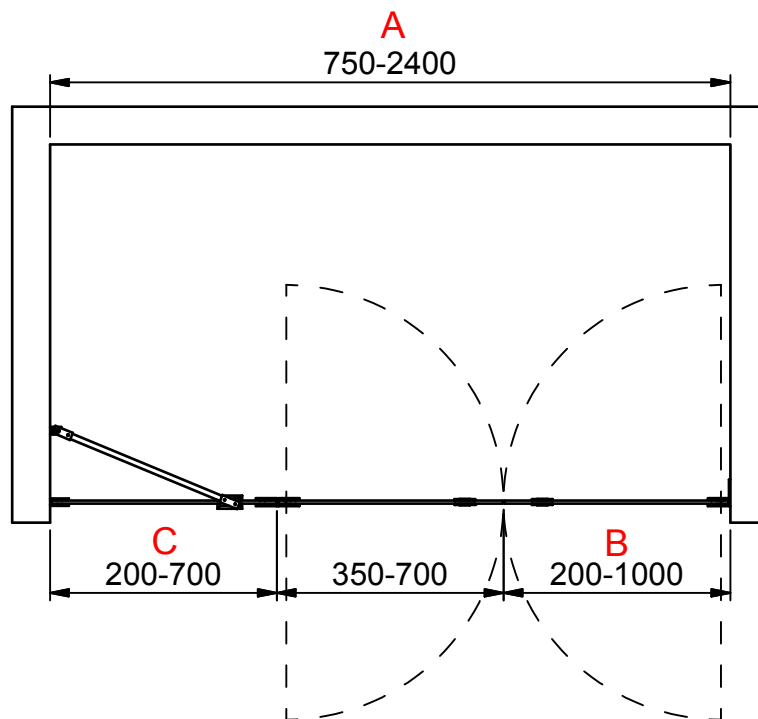

( 1 : 20 )

**INR**

Beskrivning  
ARC Model 6 Right

Ritad av  
MSN  
Datum  
2019-03-13

Ritningsnr  
20044.01  
Revision  
C