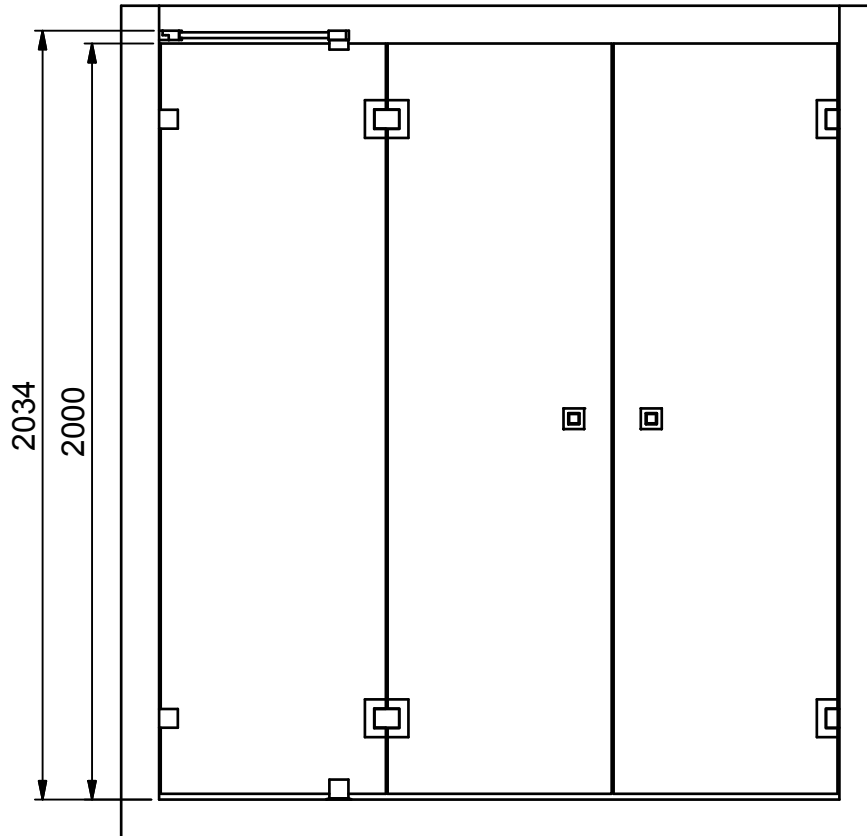

( 1 : 20 )

**INR**

Beskrivning  
ARC Model 6 Right

Ritad av  
MSN  
Datum  
2019-03-13

Ritningsnr  
20044.01  
Revision  
C