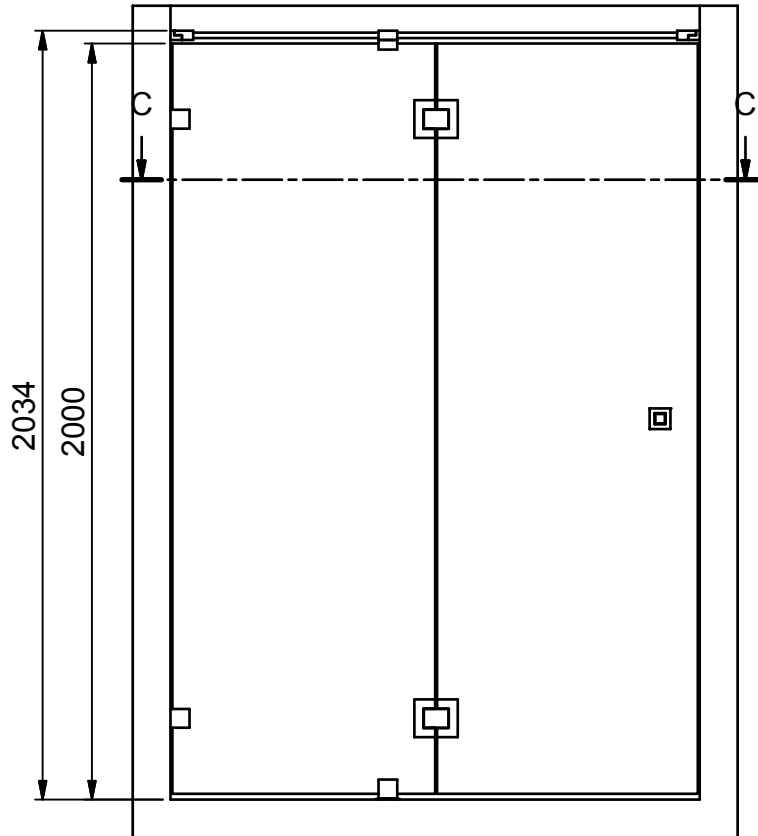

(1 : 20)

C-C (1 : 20)

INR

Beskrivning
ARC Model 5 Left

Ritad av
MSN

Datum
2017-04-12

Ritningsnr
20041.01

Revision
B