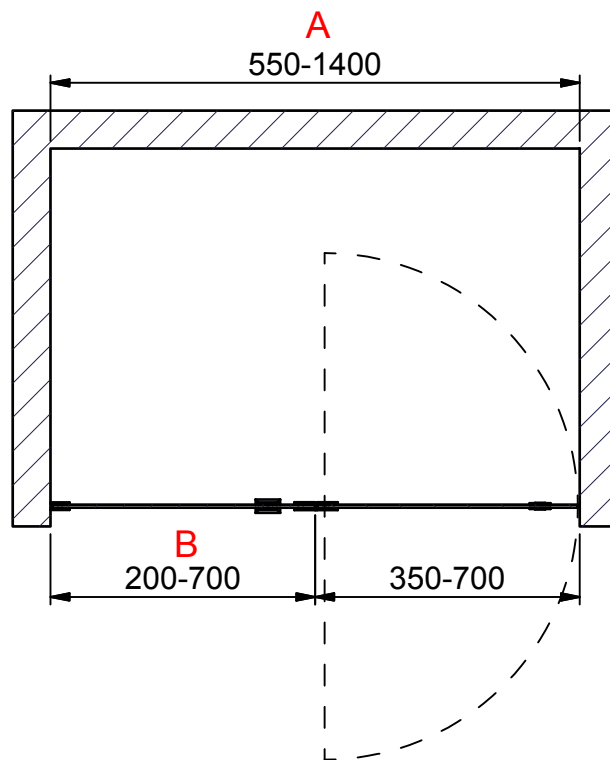

(1 : 20)

C-C (1 : 20)

INR

Beskrivning
ARC Model 5 Left

Ritad av
MSN

Datum
2017-04-12

Ritningsnr
20041.01

Revision
B