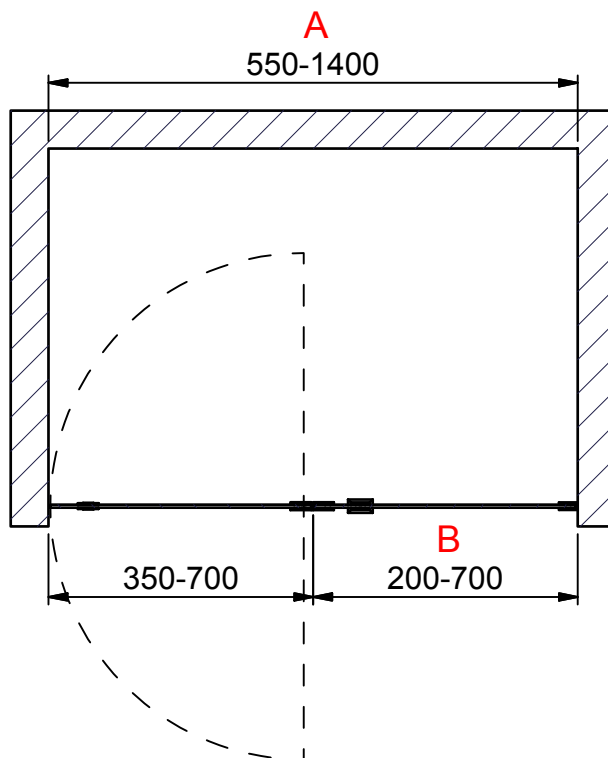

(1 : 20)

C-C (1 : 20)

INR

Beskrivning
ARC Model 5 Right

Ritad av
MSN
Datum
2017-04-12

Ritningsnr
20042.01
Revision
B