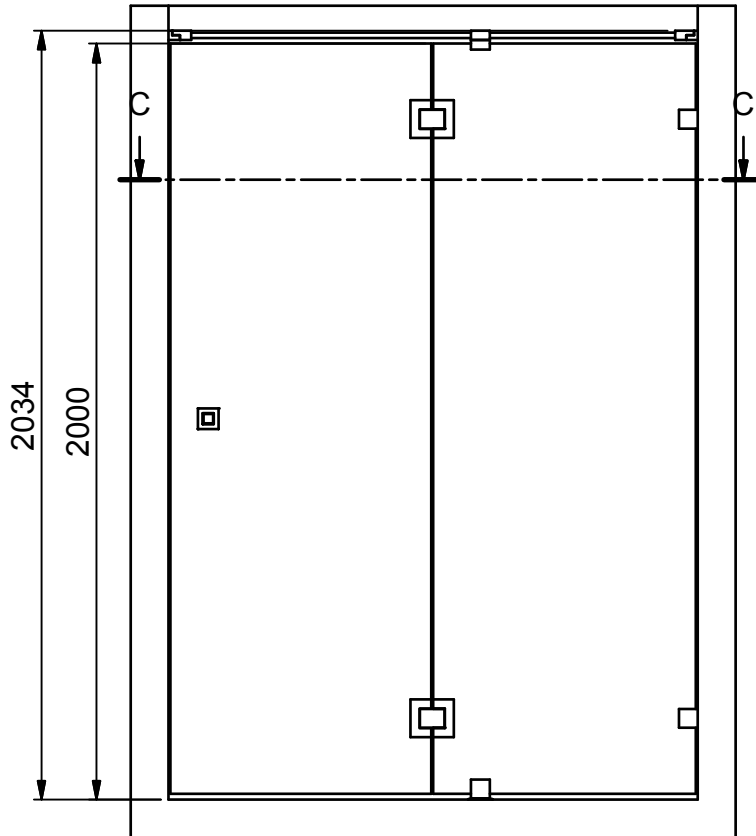

(1 : 20)

C-C (1 : 20)

INR

Beskrivning
ARC Model 5 Right

Ritad av
MSN
Datum
2017-04-12

Ritningsnr
20042.01
Revision
B