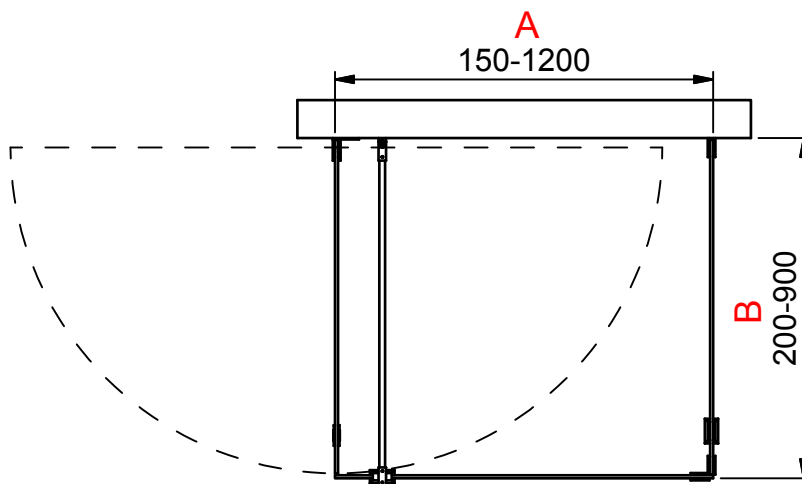

(1 : 20)

INR

Beskrivning
ARC Model 44 Left

Ritat av
MSN
Datum
2017-04-19

Ritningsnr
20065.01
Revision
B