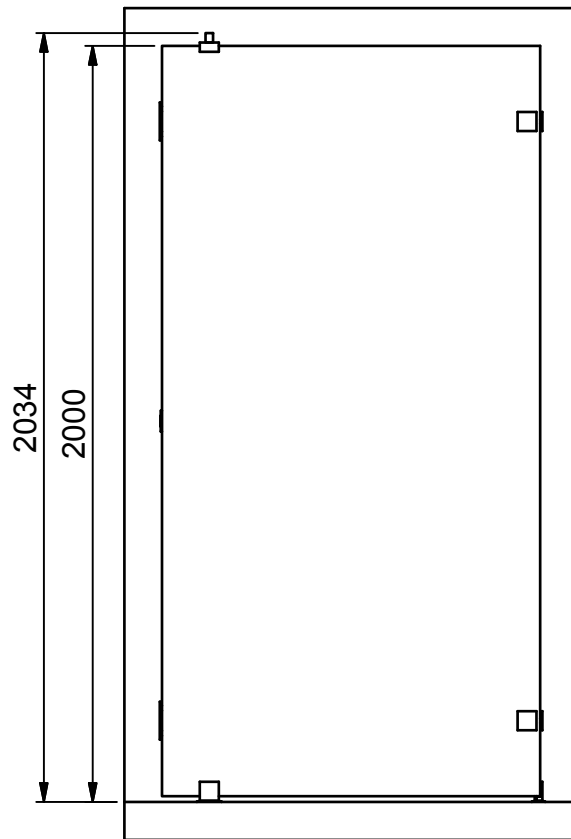

(1 : 20)

INR

Beskrivning
ARC Model 44 Left

Ritat av
MSN
Datum
2017-04-19

Ritningsnr
20065.01
Revision
B