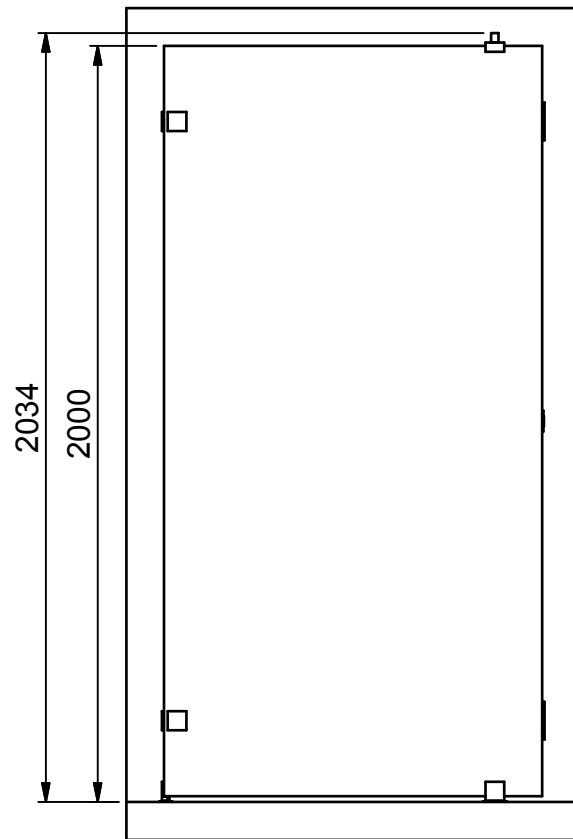

(1 : 20)

INR

Beskrivning
ARC Model 44 Right

Ritat av
MSN
Datum
2017-04-19

Ritningsnr
20066.01
Revision
B