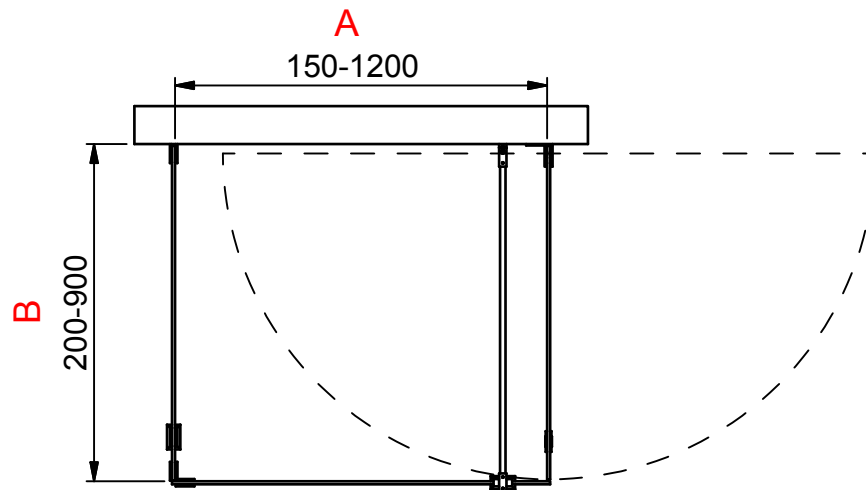

(1 : 20)

INR

Beskrivning
ARC Model 44 Right

Ritat av
MSN
Datum
2017-04-19

Ritningsnr
20066.01
Revision
B