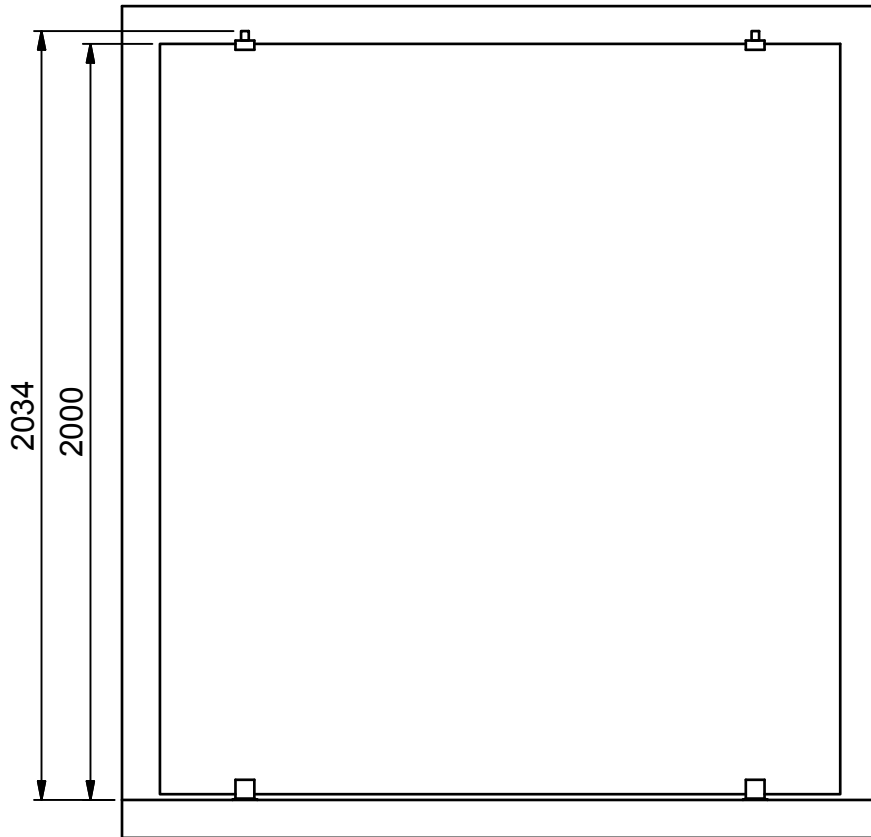

( 1 : 20 )

**INR**

Beskrivning  
ARC Model 43

Ritat av  
MSN

Datum  
2017-04-19

Ritningsnr  
20064.01

Revision  
B