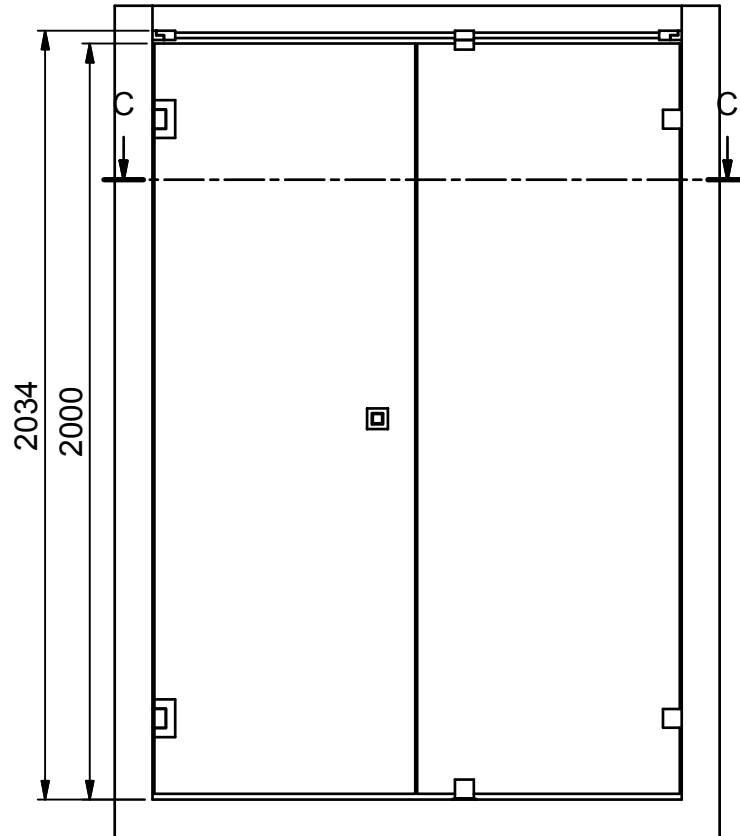

(1 : 20)

C-C (1 : 20)

INR

Beskrivning
ARC Model 4 Left

Ritad av
MSN
Datum
2019-03-13

Ritningsnr
20039.01
Revision
C