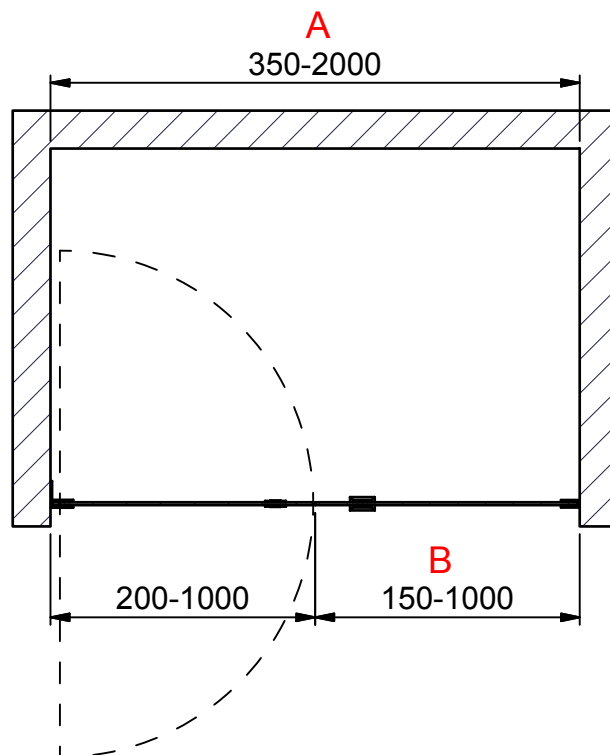

(1 : 20)

C-C (1 : 20)

INR

Beskrivning
ARC Model 4 Left

Ritad av
MSN
Datum
2019-03-13

Ritningsnr
20039.01
Revision
C