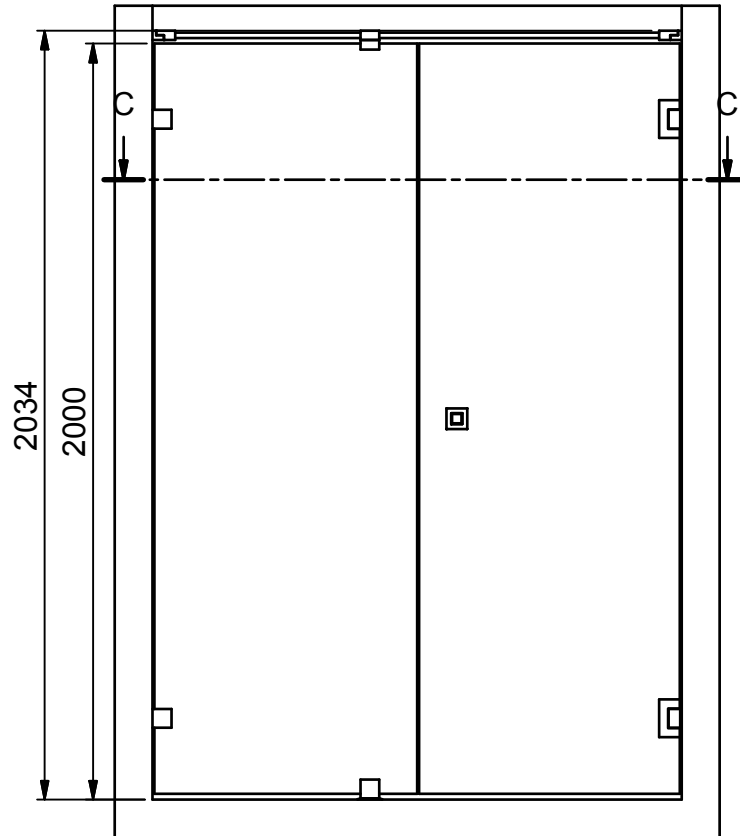

(1 : 20)

C-C (1 : 20)

INR

Beskrivning
ARC Model 4 Right

Ritad av
MSN
Datum
2019-03-13

Ritningsnr
20040.01
Revision
C