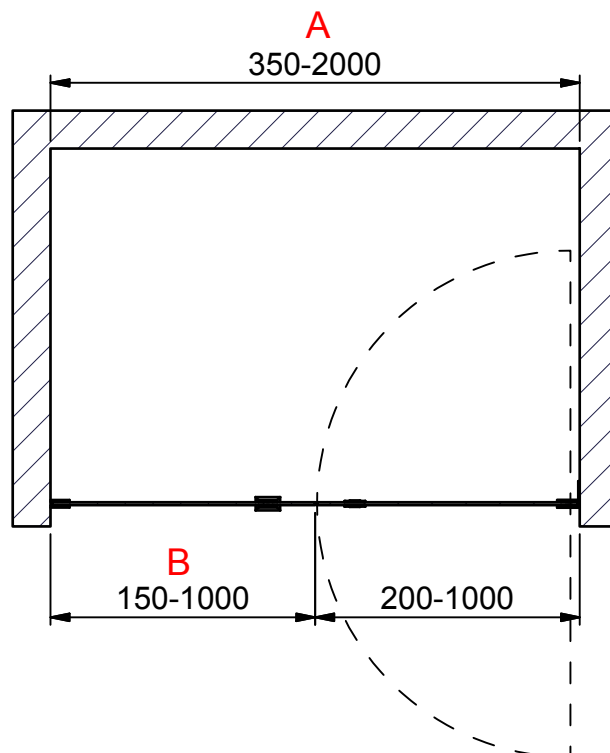

(1 : 20)

C-C (1 : 20)

INR

Beskrivning
ARC Model 4 Right

Ritad av
MSN
Datum
2019-03-13

Ritningsnr
20040.01
Revision
C