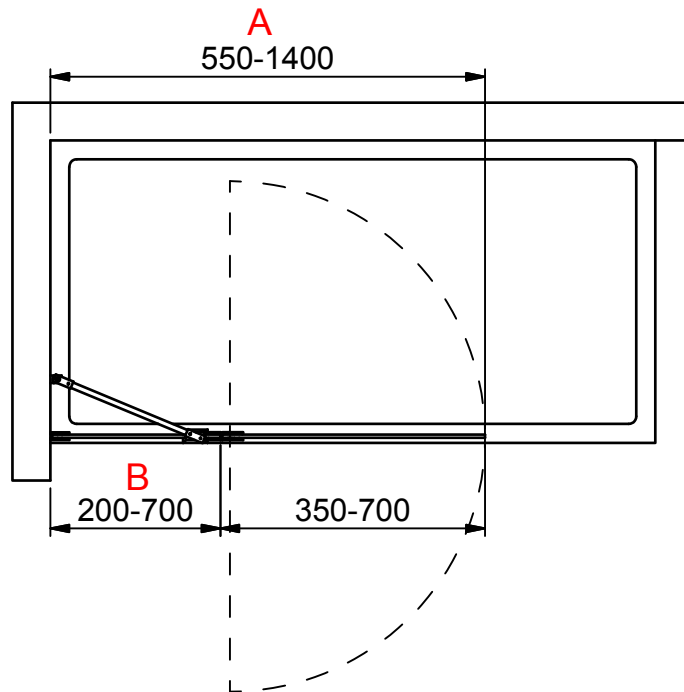

(1 : 20)

INR

Beskrivning
ARC Model 24 Left

Ritad av
MSN
Datum
2017-04-18

Ritningsnr
20062.01
Revision
B