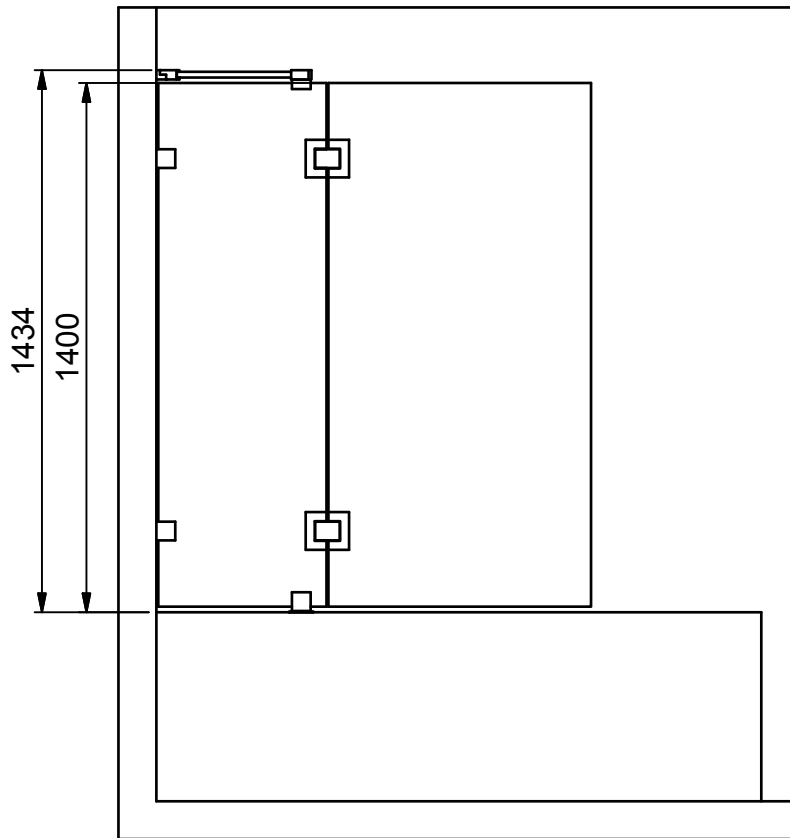

(1 : 20)

INR

Beskrivning
ARC Model 24 Left

Ritad av
MSN
Datum
2017-04-18

Ritningsnr
20062.01
Revision
B