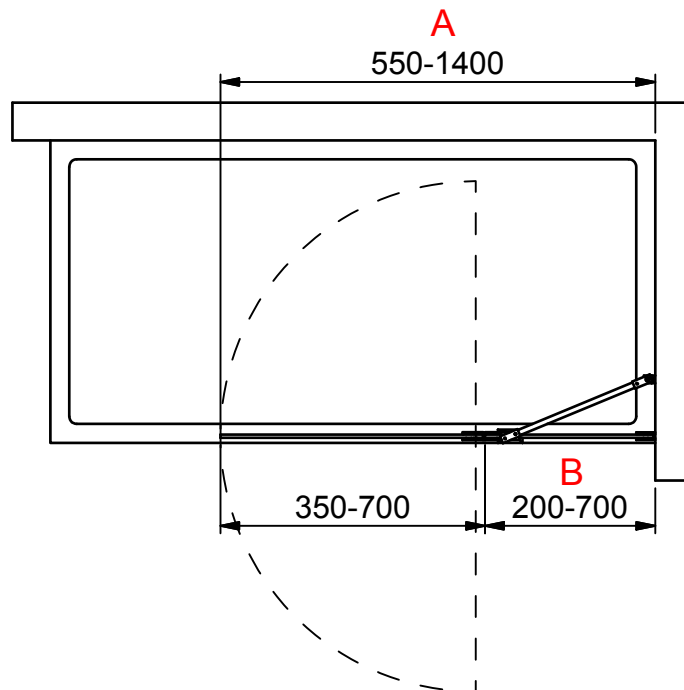

(1 : 20)

INR

Beskrivning
ARC Model 24 Right

Ritat av
MSN
Datum
2017-04-18

Ritningsnr
20063.01
Revision
B