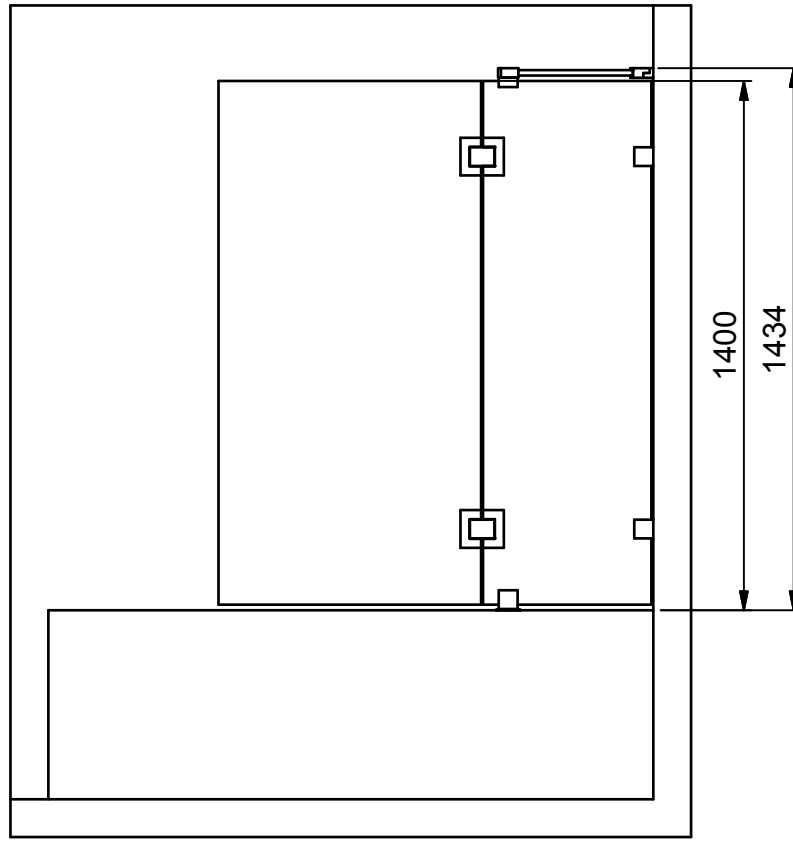

(1 : 20)

INR

Beskrivning
ARC Model 24 Right

Ritat av
MSN
Datum
2017-04-18

Ritningsnr
20063.01
Revision
B