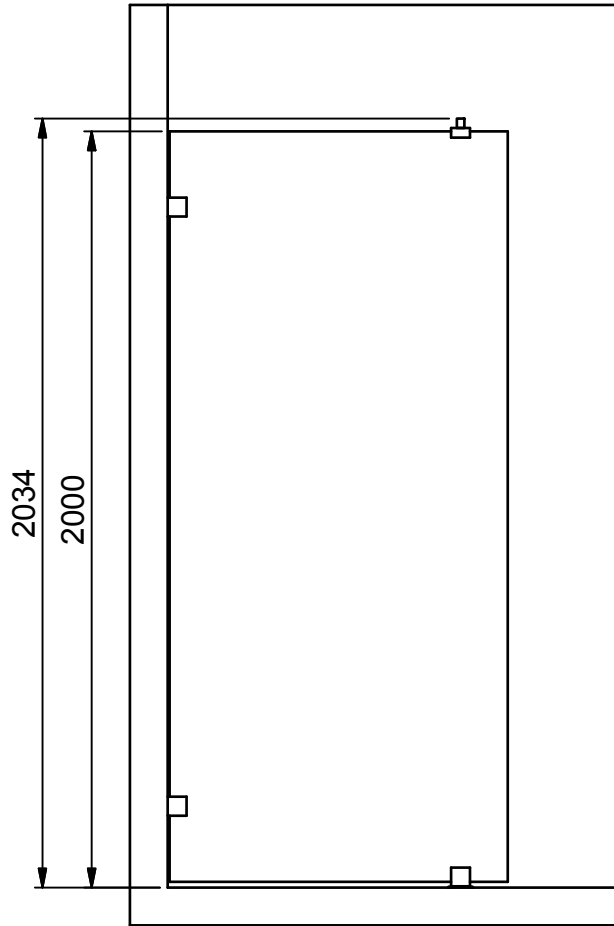

(1 : 20)

INR

Beskrivning
ARC Model 20 Left

Ritat av
MSN
Datum
2017-04-18

Ritningsnr
20060.01
Revision
B