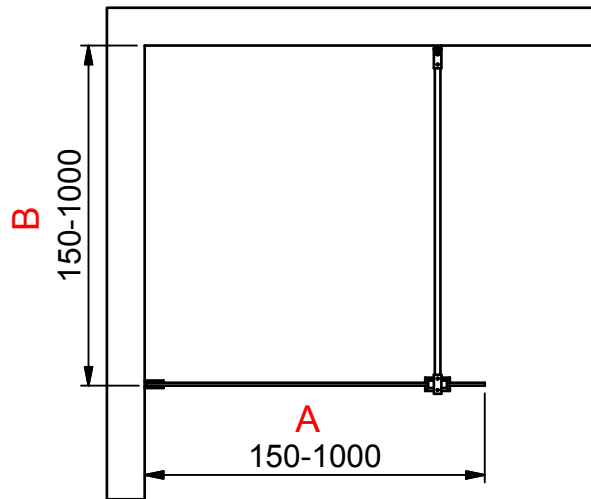

(1 : 20)

INR

Beskrivning
ARC Model 20 Left

Ritat av
MSN
Datum
2017-04-18

Ritningsnr
20060.01
Revision
B