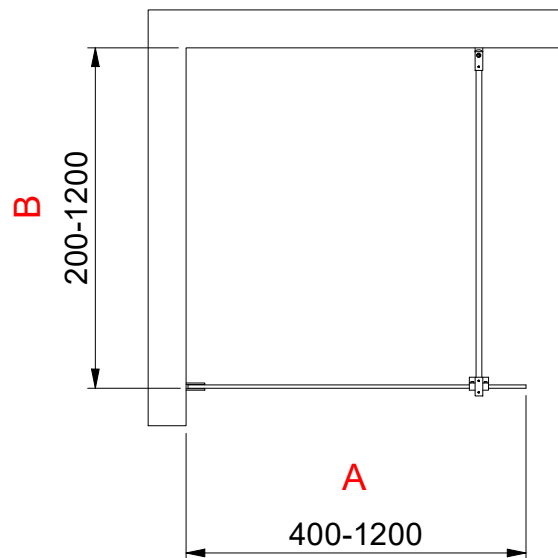

(1 : 20)

INR

Beskrivning
ARC 20 Original Left

Ritat av
MSN
Datum
2021-05-20

Ritningsnr
20060.01
Revision
B