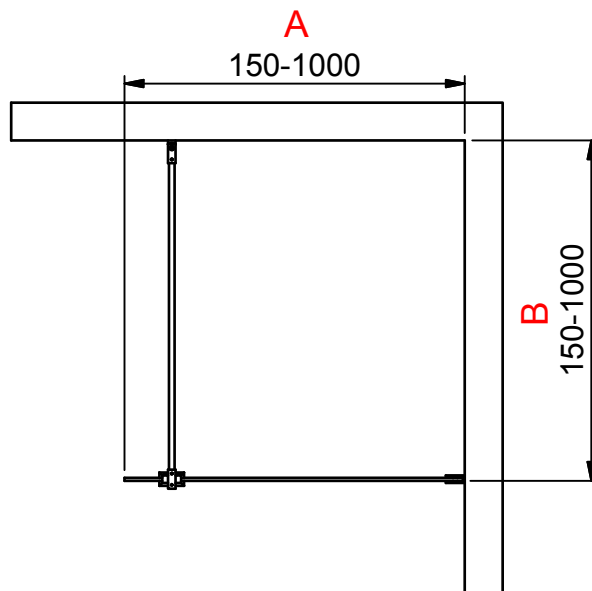

(1 : 20)

INR

Beskrivning
ARC Model 20 Right

Ritat av
MSN
Datum
2017-04-18

Ritningsnr
20061.01
Revision
B