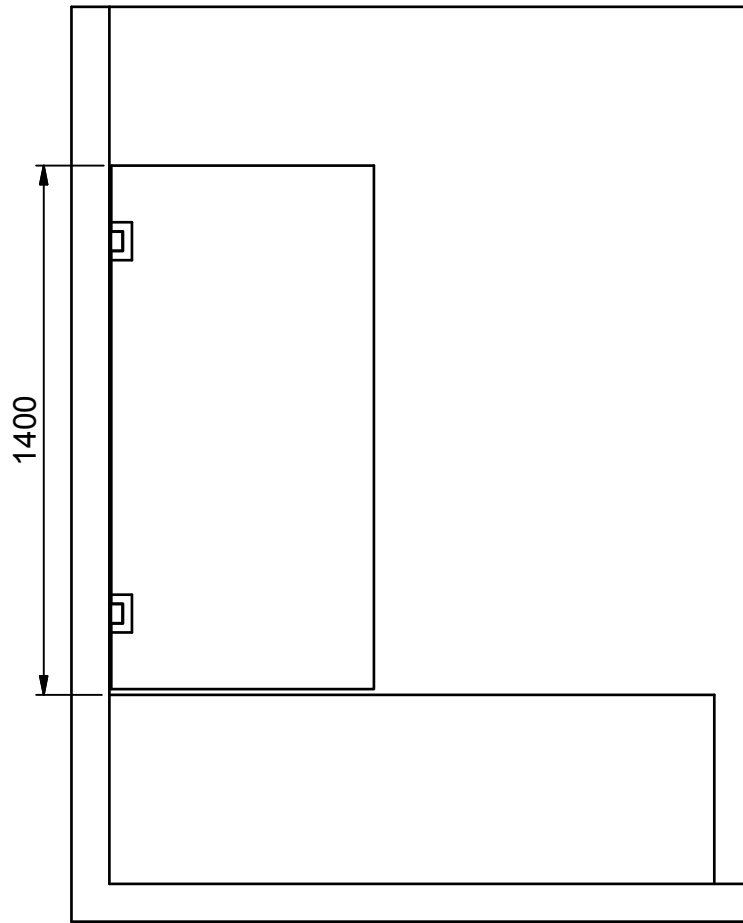

(1 : 20)

INR

Beskrivning
ARC Model 17 Left

Ritat av
MSN
Datum
2019-03-13

Ritningsnr
20058.01
Revision
C