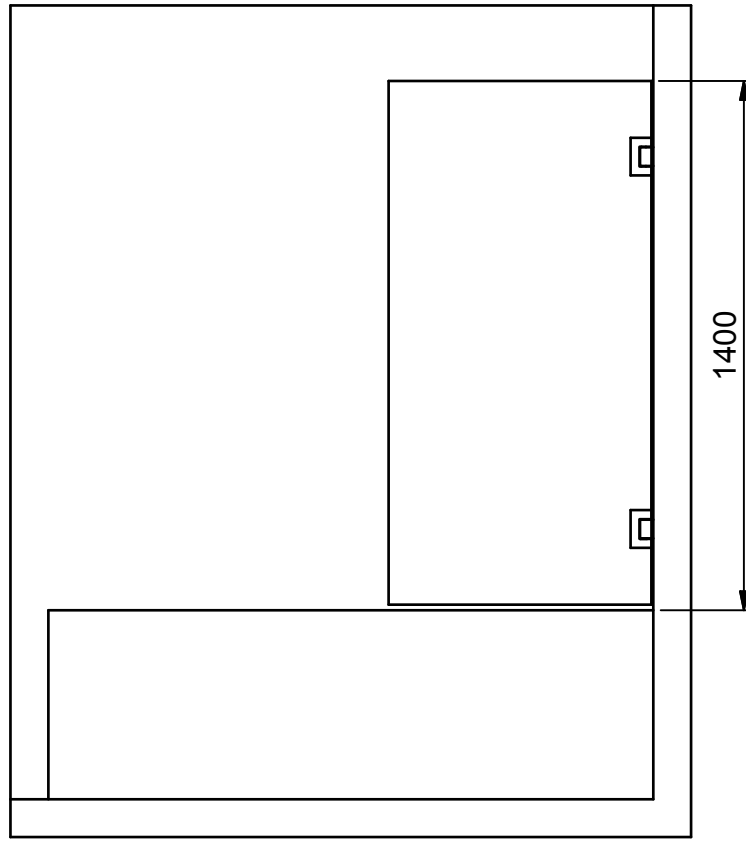

(1 : 20)

INR

Beskrivning
ARC Model 17 Right

Ritat av
MSN

Datum
2019-03-13

Ritningsnr
20059.01

Revision
C