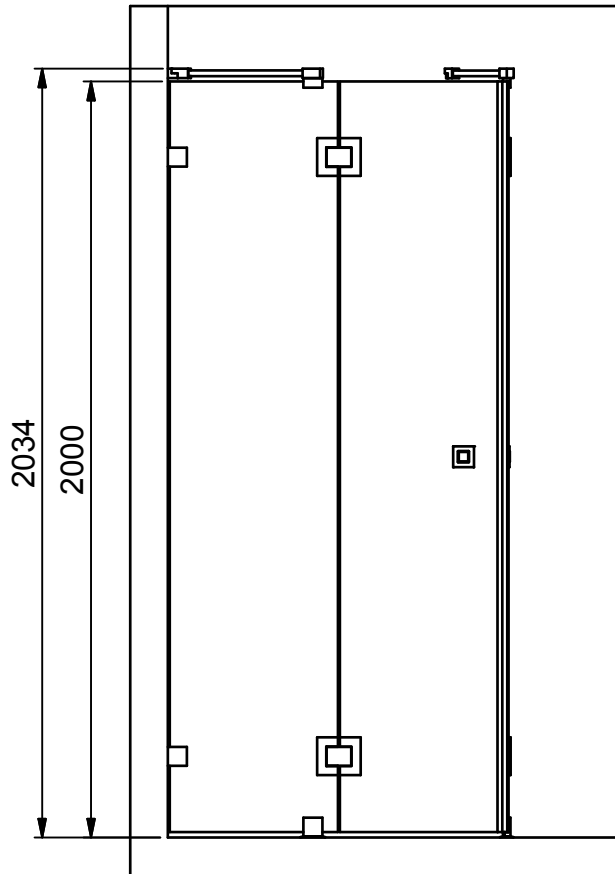

(1 : 20)

INR

Beskrivning
ARC Model 16

Ritat av
MSN
Datum
2017-04-12

Ritningsnr
20057.01
Revision
B