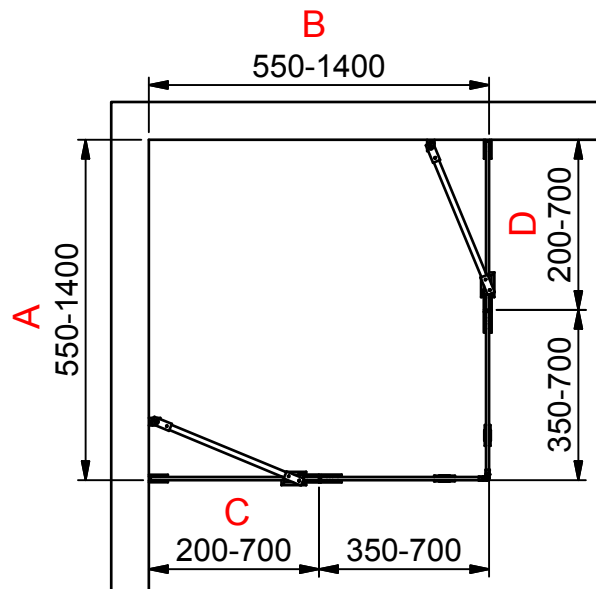

(1 : 20)

INR

Beskrivning
ARC Model 16

Ritat av
MSN
Datum
2017-04-12

Ritningsnr
20057.01
Revision
B