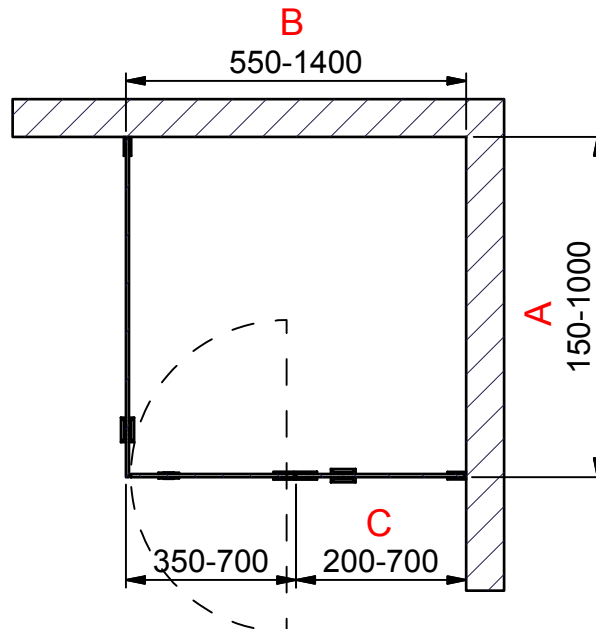

(1 : 20)

F-F (1 : 20)

INR

Beskrivning
ARC Model 15 Right

Ritat av
MSN
Datum
2017-04-12

Ritningsnr
20056.01
Revision
B