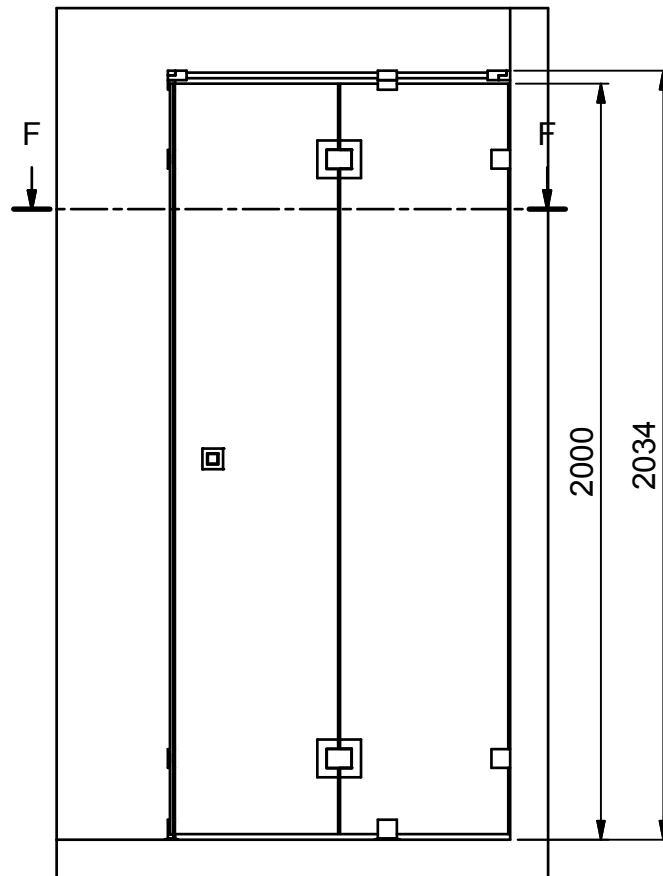

(1 : 20)

F-F (1 : 20)

INR

Beskrivning
ARC Model 15 Right

Ritat av
MSN
Datum
2017-04-12

Ritningsnr
20056.01
Revision
B