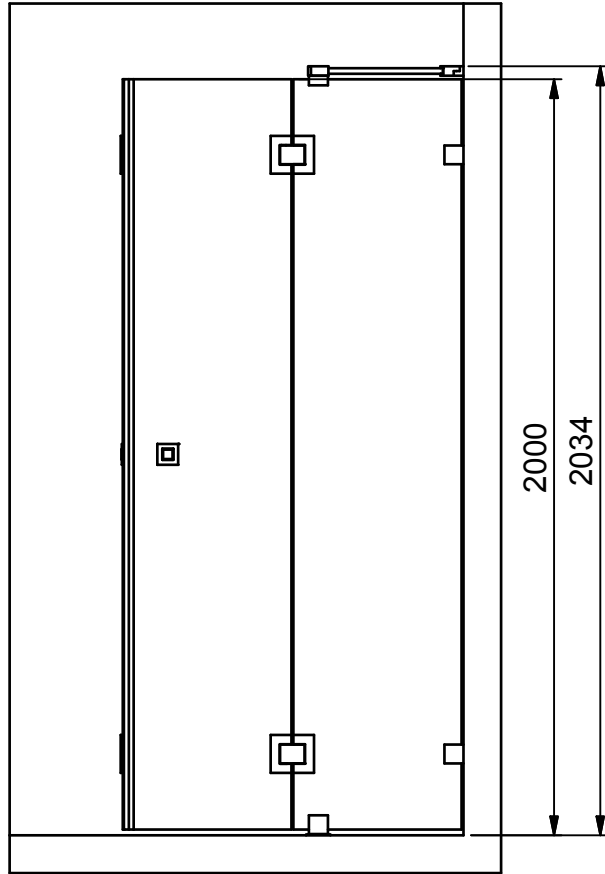

( 1 : 20 )

**INR**

Beskrivning  
ARC Model 14 Left

Ritad av  
MSN  
Datum  
2019-03-13

Ritningsnr  
20053.01  
Revision  
C