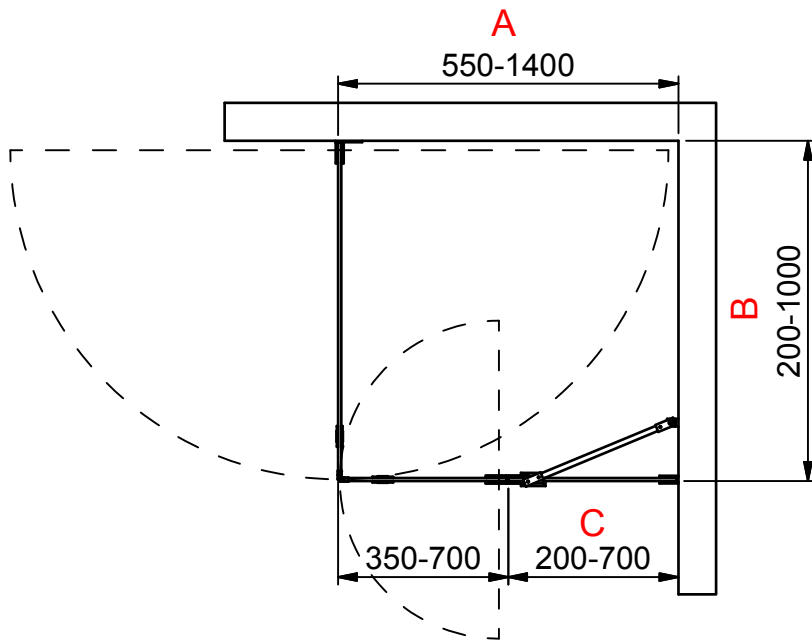

( 1 : 20 )

**INR**

Beskrivning  
ARC Model 14 Left

Ritad av  
MSN  
Datum  
2019-03-13

Ritningsnr  
20053.01  
Revision  
C