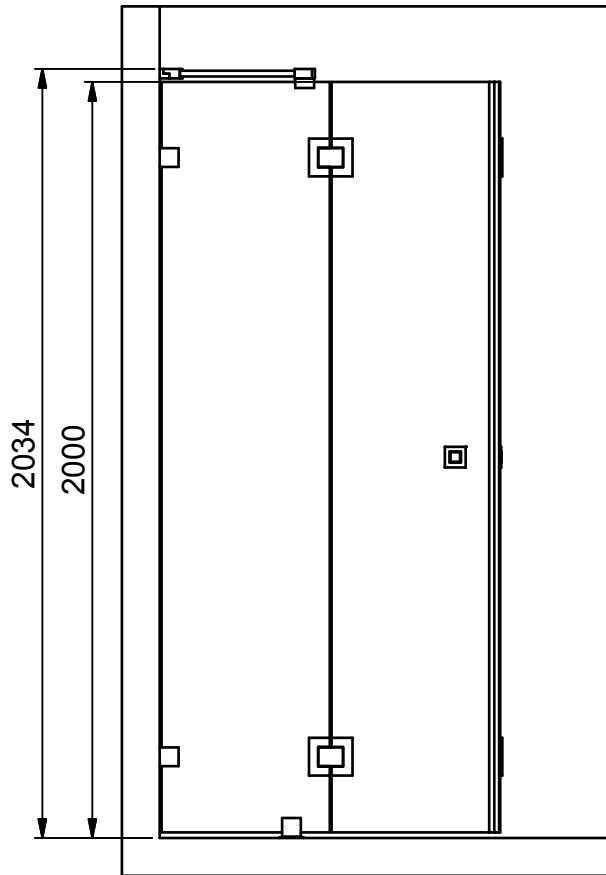

(1 : 20)

INR

Beskrivning
ARC Model 14 Right

Ritat av
MSN
Datum
2019-03-13

Ritningsnr
20054.01
Revision
D