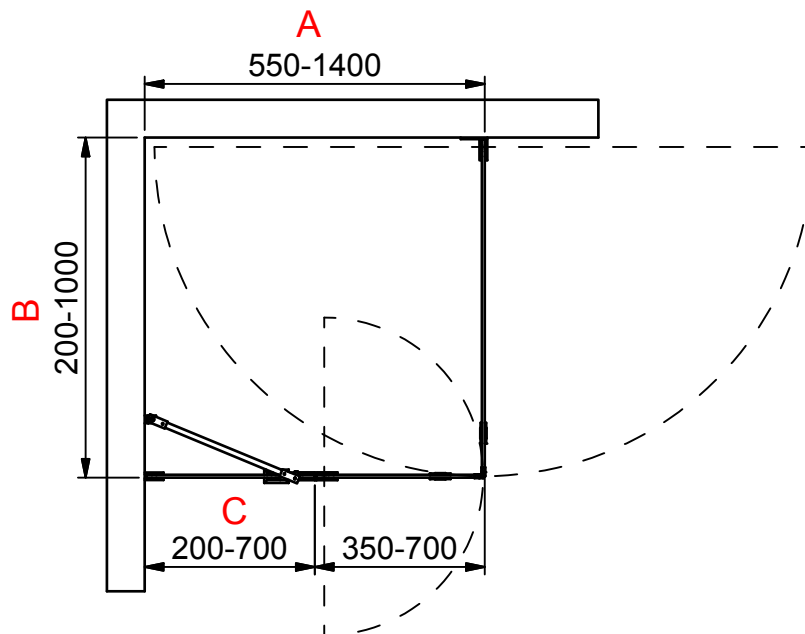

(1 : 20)

INR

Beskrivning
ARC Model 14 Right

Ritat av
MSN
Datum
2019-03-13

Ritningsnr
20054.01
Revision
D