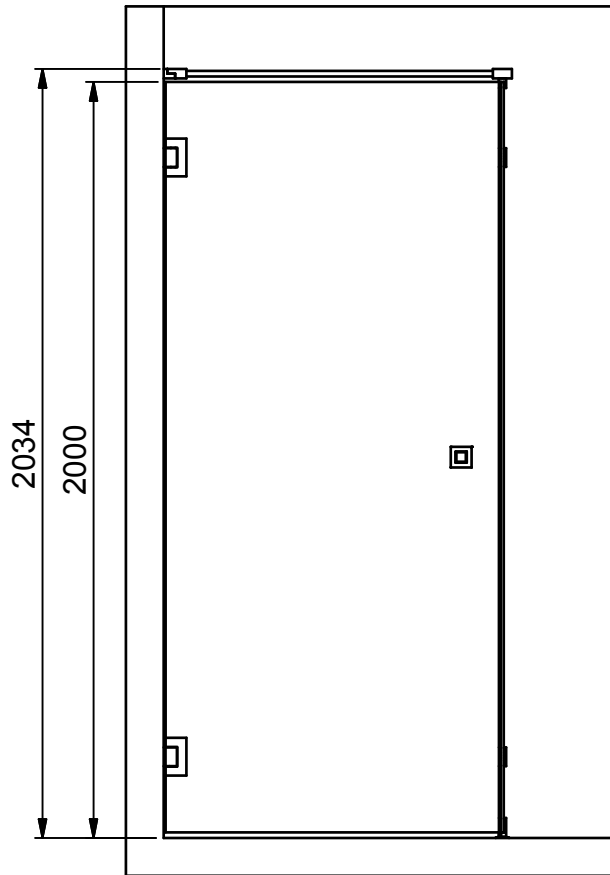

(1 : 20)

INR

Beskrivning
ARC Model 13 Left

Ritat av
MSN
Datum
2019-03-13

Ritningsnr
20051.01
Revision
D