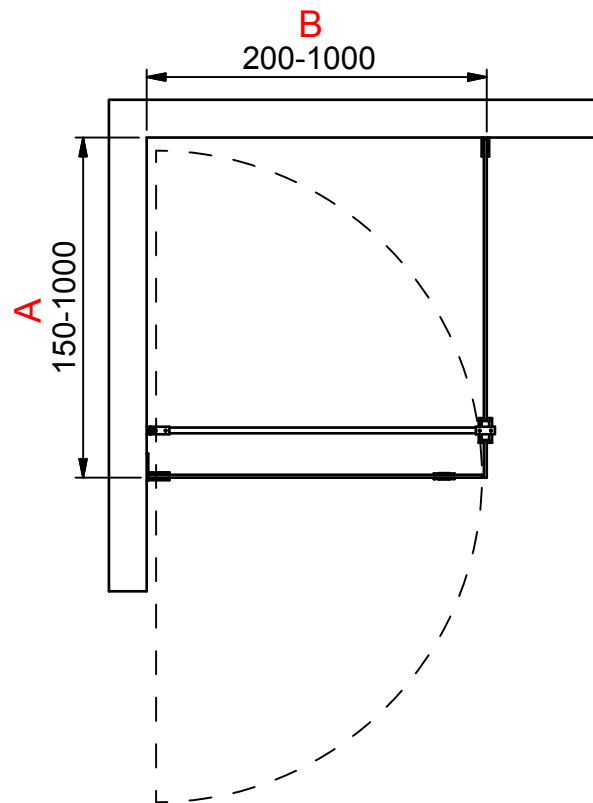

(1 : 20)

INR

Beskrivning
ARC Model 13 Left

Ritat av
MSN
Datum
2019-03-13

Ritningsnr
20051.01
Revision
D