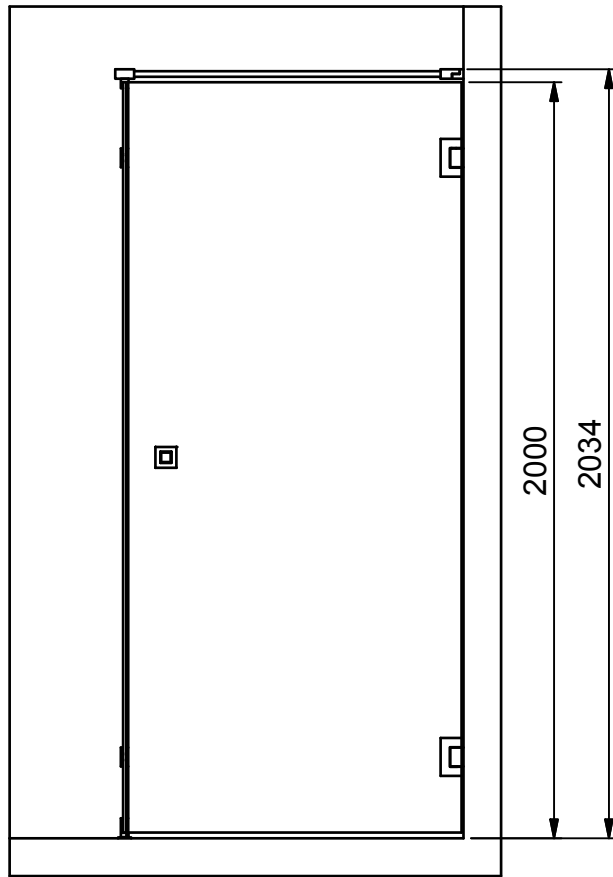

(1 : 20)

INR

Beskrivning
ARC Model 13 Right

Ritad av
MSN
Datum
2019-03-13

Ritningsnr
20052.01
Revision
E