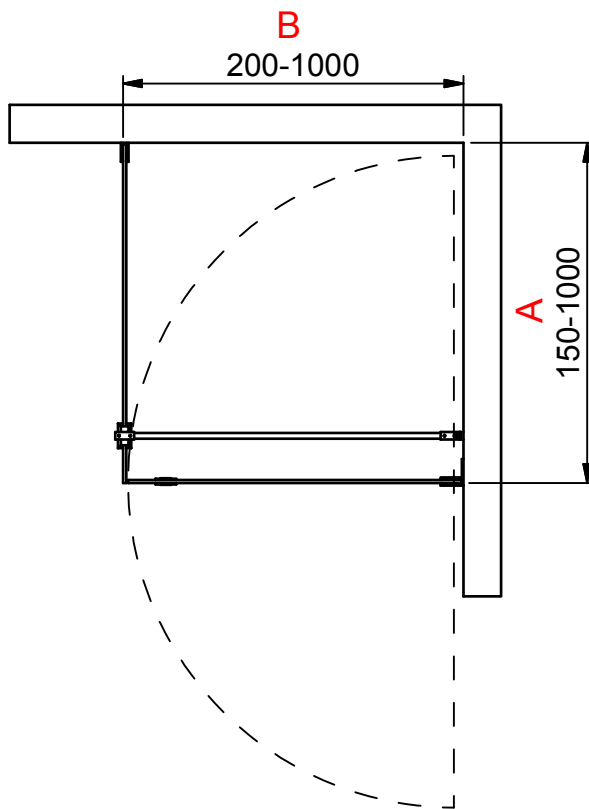

(1 : 20)

INR

Beskrivning
ARC Model 13 Right

Ritad av
MSN
Datum
2019-03-13

Ritningsnr
20052.01
Revision
E