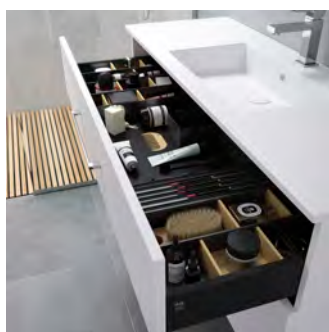

KOMMOD

VISKAN SOLID 80

INR
ICONIC
NORDIC
ROOMS

Vår mest klassiska kommod VISKAN Solid i 80 cm bredd har två rymliga och fullt utdragbara lådor med Grass Vionaro Soft Close-system som håller år efter år. Den silkeslena TX Top Extreme™ ytbehandlingen ger en möbel utan skarvar vilket ger en kommod som håller mot både fukt, stötar och repor.

TILLVAL

- Plus Organizer
- Vattenlås med Easy-Clean och popup
- Plus Ljus
- Plus Ström

TVÄTTSTÄLL

Vitt Porslin

B: 805 mm, H: 50 mm, D: 430 mm

TVÄTTSTÄLL

Vit matt Stenkomposit

B: 800 mm, H: 16 mm, D: 430 mm