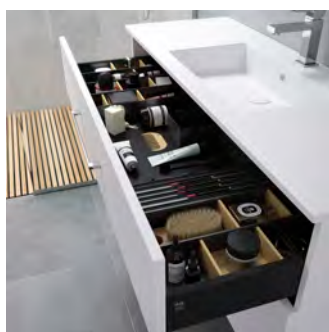

KOMMOD

VISKAN SOLID 120

INR
ICONIC
NORDIC
ROOMS

Vår mest klassiska kommod VISKAN Solid i 120 cm bredd har två rymliga och fullt utdragbara lådor med Grass Vionaro Soft Close-system som håller år efter år. Den silkeslena TX Top Extreme™ ytbehandlingen ger en möbel utan skarvar vilket ger en kommod som håller mot både fukt, stötar och repor.

TILLVAL

- Plus Organizer
- Vattenlås med Easy-Clean och popup
- Plus Ljus
- Plus Ström

TVÄTTSTÄLL

Vitt Porslin

B: 1205 mm, H: 50 mm, D: 430 mm

TVÄTTSTÄLL

Vit matt Stenkomposit

B: 1200 mm, H: 16 mm, D: 430 mm