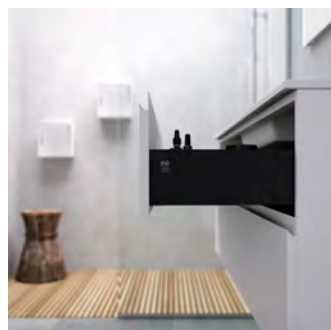

KOMMOD

VISKAN GRIP 50

INR
ICONIC
NORDIC
ROOMS

VISKAN Grip 50 är en mindre kommod med två lådor och grepplist i aluminium. Den mycket tåliga TX Top Extreme™ ytbehandlingen håller kommoden intakt under många år framöver och invändigt ger dig lådsystemet från Grass Vionaro marknadens bästa lådor med Soft Close.

TILLVAL

- Vattenlås med Easy-Clean och popup
- Plus Ljus
- Plus Ström

TVÄTTSTÄLL

Vitt Porslin

B: 505 mm, H: 50 mm, D: 430 mm

TVÄTTSTÄLL

Vit matt Stenkomposit

B: 500 mm, H: 16 mm, D: 350 mm