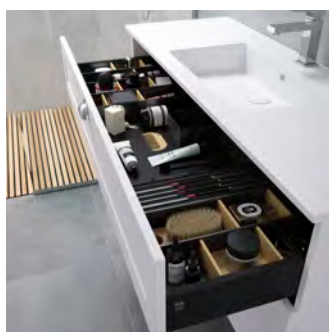

TVÄTTSTÄLL

Vitt Porslin

B: 805 mm, H: 50 mm, D: 430 mm