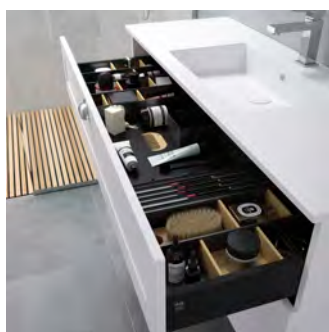

KOMMOD

VISKAN CLASSIC 120

INR
ICONIC
NORDIC
ROOMS

Dubbelt tvättställ

Lantliga VISKAN Classic i bredden 120 cm med fyra lådor och dubbla tvättställ är en vacker kommod med klassisk ramlucka i New England-stil. Vår unika TX Top Extreme™ ytbehandling är mycket tålig mot både fukt och stötar och invändigt ger dig lådsystemet från Grass Vionaro marknadens bästa lådor med Soft Close.

TILLVAL

- Plus Organizer
- Vattenlås med Easy-Clean och popup
- Plus Ljus
- Plus Ström

TVÄTTSTÄLL

Vitt Porslin

B: 1205 mm, H: 50 mm, D: 430 mm

TVÄTTSTÄLL

Vit matt Stenkomposit

B: 1190 mm, H: 16 mm, D: 430 mm