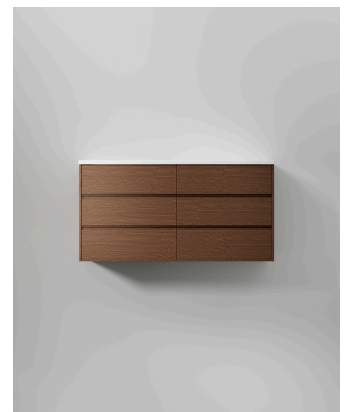

För att maxa funktionaliteten ytterligare finns tillval som Plus Divider för organiserade lådor, Plus Power med dubbelt eluttag och Plus Light som ger ett mjukt stämningsljus i och under kommoden. Alla lådor har soft-close och antiglidmattor och hela möbeln är skyddad med TX Top Extreme™, som står emot vardagens slitage i minst 15 år.

Fakta

- Kommod: B: 1400 mm H: 700 mm D: 455 mm.
- Tvättställ Shape: B: 1410 H: 30 D: 460 mm.
- Tvättställ Smooth: B: 1408 mm H: 12 mm D: 460 mm.
- Bänkskiva Flow: B: 1408 mm H: 12 mm D: 460 mm
- Tvättställ Soak: Ø: 400 mm H: 110 mm.
- Bänkskiva Wave med underlimmat tvättställ: B: 1408 mm H: 12 mm D: 460 mm.
- TX Top Extreme™ ytbehandling.
- Lådor med soft-close från Grass.
- Mattsvarta lådsidor i återvinningsbart stål.
- Antiglidmattor i alla lådor.
- Enklare justering, inga täckbrickor i lådan (all justering av lådan görs underifrån, inga verktyg behövs).
- Tillverkad i FSC® Mix-certifierat trä.
- Höjd lådsidor övre låda: 90 mm.
- Höjd lådsidor mitten låda: 120 mm.
- Höjd lådsidor nedre låda: 120 mm.

Utföranden

Dark Oak, Natural Oak, Pure White, NCS