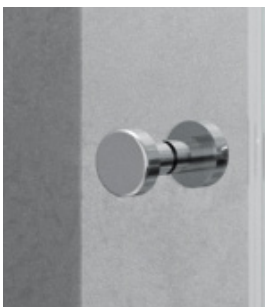

Art.nr. 30802388