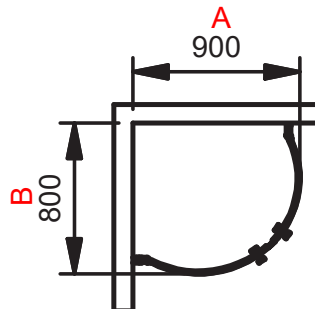

Art.nr. 30802398