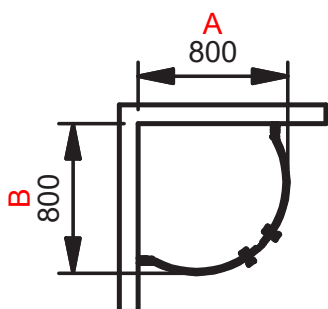

Art.nr. 30802388