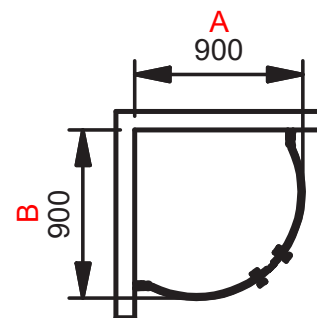

Art.nr. 30802399