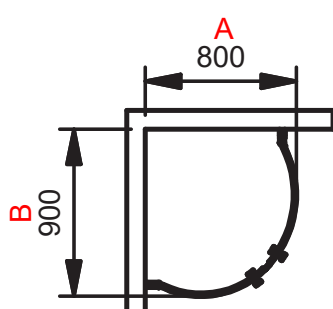

Art.nr. 30802389